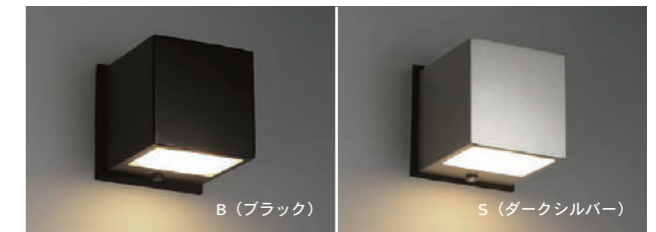

ML-F20-□□

□□=色番 BK(マットブラック)、WH(マットホワイト)、SV(アーバンシルバー)

サイズ | W113 x H75 x D56mm 照 明 | 内蔵LEDユニット0.5W
重 量 | 0.3kg 電球色
材 質 | ステンレス 焼付塗装仕上げ 100V

※位置表示灯内蔵スイッチ未対応

QUADORA クアドラ 本体価格 ¥51,200 (税抜)

ML-F12□

□=色番 B(ブラック)、S(ダークシルバー)