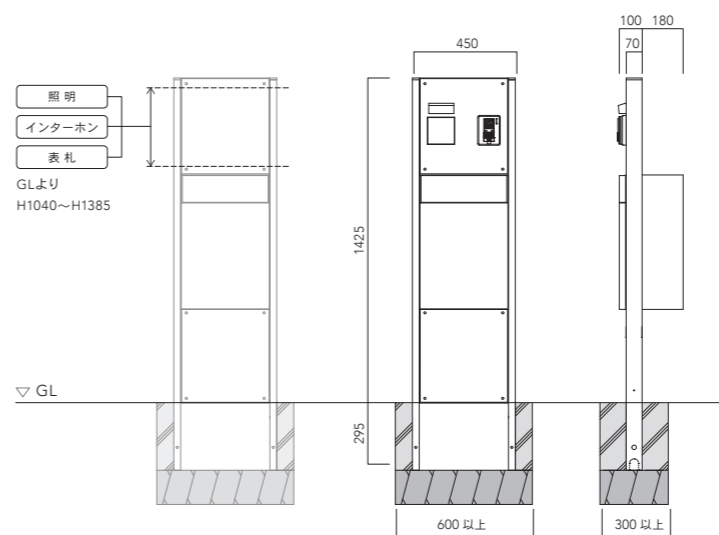

取付可能範囲・参考施工図

対応ポスト一覧

ポスト	キット	キットポロ	un ヘリング	un アルモ	un マルク	un プランシュ	un アニー	un クープル
×	×	×	×	×	×	×	×	×
un デュオ	un マルカート デュオ	un タンブル	un マルカート エクリプス	ソニア 905 シリーズ	スウィング	バサラ	トラッド コバリット	
×	×	×	×	×	×	×	×	×
トラッド ノーブル	ユーロバッグ	ルーチェ	フェイサス	ビュースト スクエア				
×	×	×	×	×				
宅配ボックス	Nボックス (M)	Nボックス (L)	レガロ	コルディア80	コンボ ライト	コンボ ハーフ		
○	○	○	○	×	×	×		

※インターホンの設置位置によって、インターホンカメラに照明器具の明かりが映込む場合があります。インターホンの取扱説明書を必ず確認してから取り付けしてください。

機能門柱

照明

ポスト

宅配ボックス

表札

水栓柱

プロポーザル

C N M O