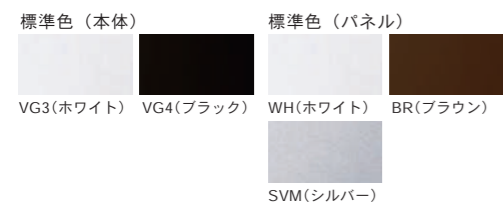

ヴォーグ 水栓柱

SC-VG○-□□

○ = 本体色 3 (ホワイト)、4 (ブラック)
□ = パネル色 WH (ホワイト)、BR (ブラウン)、SVM (シルバー)

サイズ | W130 x H680 (全高 830) x D75mm
重量 | 11kg (本体のみ)
材質 | 本体 : GRC (ガラス繊維強化セメント) 製
アクリルウレタン樹脂塗装
パネル : FRP (ガラス繊維強化プラスチック) 製
着色樹脂成形
(シルバーのみアクリルウレタン樹脂塗装)

※寒冷地不可
※全製品自社空圧試験済

本体価格 ¥58,900 (税抜)

NEW ヴォーグ ガーデンパン

GPT-NVGG-□□

□□ = 柄番
WH (ホワイト)、BK (ブラック)

サイズ | W470 x H100 x D455mm
重量 | 2.3kg
材質 | FRP (ガラス繊維強化プラスチック) 製
着色樹脂成形
付属品 | ゴム栓

※水を溜める仕様にはなっていません。
※水栓柱・ガーデンパンは、2ヶ所の固定用のボルトで連結します。

本体価格 ¥43,200 (税抜)

組合せ例

参考セット価格	¥118,800
本体	水栓柱 ヴォーグ SC-VG○-□□ ¥58,900
蛇口	モーヴ2 JA-MV-MAUVE2 P152 ¥16,700
ガーデンパン	NEW ヴォーグ GPT-NVGG-□□ P155 ¥43,200

※全て税抜表示。

un ティーラ 水栓ユニット

SC-UN-TLS-□□

□□ = 色番
WH (ホワイト)、IV (アイボリー)

サイズ | W890 x H800 (全高 1050) x D119mm
重量 | 65kg (本体のみ)
材質 | 本体 : GRC (ガラス繊維強化セメント) 製
複層左官材トラバーチン風仕上げ 一部付仕上げ
木部 : アセチル化木材
付属品 | 化粧プラグ、フック (2個)

※寒冷地不可
※全製品自社空圧試験済