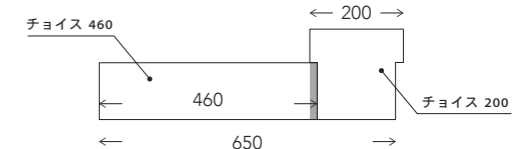

※インターホンの設置位置によって、インターホンカメラに照明器具の
明かりが映込む場合があります。
インターホンの取扱説明書を必ず確認してから取付けしてください。
※チョイス 200 を設置する場合は、ポストの鍵位置や開閉方向の違いにより操作しづらくなる
場合がございますので中心よりずらして設置していただくことを推奨しています。