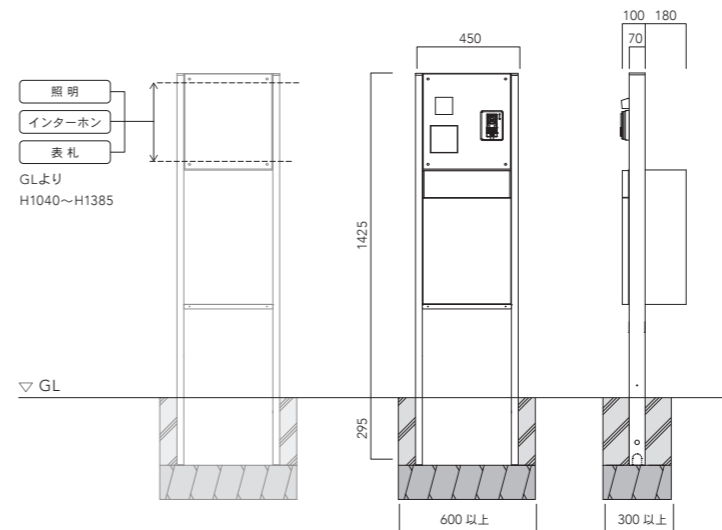

取付可能範囲・参考施工図

対応ポスト一覧

ポスト	キット	キットポロ	un ヘリング	un アルモ	un マルク	un プランシュ	un アニー	un クープル
キット	×	×	×	×	×	×	×	×
un デュオ	×	un マルカート デュオ	un タンブル	un マルカート エクソリス	ソニア 905 シリーズ	スウィング	バサラ	トラッド コバリット
×	×	×	×	×	×	×	×	×
トラッド ノーブル	un ユーロバッグ	ルーチェ	フェイサス	ビュースト スクエア				
×	×	×	×	×				
宅配ボックス	N ボックス (M)	N ボックス (L)	レガロ	コルディア80	コンボ ライト	コンボ ハーフ		
○	○	○	×	×	×			

※インターホンの設置位置によって、インターホンカメラに照明器具の明かりが映込む場合があります。インターホンの取扱説明書を必ず確認してから取付けしてください。

機能門柱

照明

ポスト

宅配ボックス

表札

水栓柱

プロポーザル

UNEEED LIGHT

23

22

※商品の色は、工法や印刷により、写真とは多少異なる場合があります。※価格・仕様・デザイン等を予告無く変更することがあります。※表示価格には消費税は含まれておりません。