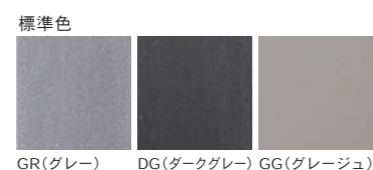

本体価格 ¥31,000 (税抜)

GR(グレー)・
DG(ダークグレー)を
選ばれる際の諸注意