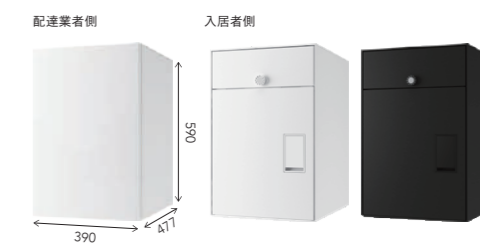

Lサイズ(前出し)

Lサイズ(後出し)