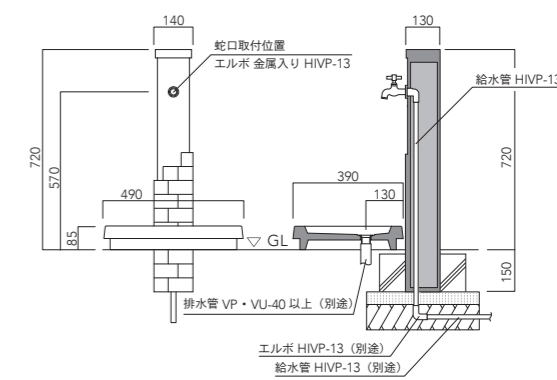

SAGAN GRC

サガン

砂岩模様が上品な丸形タイプ。
お庭の雰囲気にあわせ、専用パンをセレクト。
イメージどおりにコーディネートできます。

本体 | サガン
ガーデンパン | トレビ丸
蛇口 | 横水栓十字ハンドル

掲載商品
セット価格 **¥82,000 (税抜)**

※ゴム栓の使用は、下水道条例のガイドラインに準じております。詳細はP157に記載しております。
※免責事項については、P167をご参照ください。

サガン 水栓柱

SC-SAG-IV

サイズ | Ø110 x H720 (全高 870) mm
重量 | 10kg (本体のみ)
材質 | GRC (ガラス繊維強化セメント) 製
アクリルウレタン樹脂塗装

※寒冷地不可
※全製品自社空圧試験済

標準色

IV(アイボリー)

本体価格 **¥40,000 (税抜)**

組合せ例

参考セット価格	¥82,000	
本体	サガン (アイボリー) SC-SAG-IV	¥40,000
蛇口	横水栓十字ハンドル JA-MV-K13-E P152	¥12,600
ガーデンパン	トレビ リビエラ GPT-RVG-IV P156	¥29,400

※全て税抜表示。

AEGEAN GRC

エーゲ

自然な風合いの角形タイプ。
専用パンから自由に組み合わせ。
お庭の雰囲気にあわせてコーディネートできます。

本体 | エーゲ
ガーデンパン | トレビ角
蛇口 | 横水栓十字ハンドル

掲載商品
セット価格 **¥80,200 (税抜)**

※ゴム栓の使用は、下水道条例のガイドラインに準じております。詳細はP157に記載しております。
※免責事項については、P167をご参照ください。

エーゲ 水栓柱

SC-AG-IV

サイズ | W140 x H720 (全高 870) x D130mm
重量 | 17kg (本体のみ)
材質 | GRC (ガラス繊維強化セメント) 製
アクリルウレタン樹脂塗装

※寒冷地不可
※全製品自社空圧試験済

標準色

IV(アイボリー)

本体価格 **¥40,000 (税抜)**

組合せ例

参考セット価格	¥84,300	
本体	エーゲ (アイボリー) SC-AG-IV	¥40,000
蛇口	横水栓十字ハンドル JA-MV-K13-E P152	¥12,600
ガーデンパン	トレビ フラット GPT-FLG-IV P156	¥31,700

※全て税抜表示。

機能
門柱

照明

ポスト

宅配
ボックス

表札

水栓
柱

プロ
ポ
ー
ザ
ル

AEGEAN / SAGAN