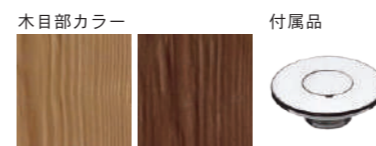

木目部カラー BC(バーチ) DS(ダークセビア) 化粧プラグ

本体価格 **¥55,700 (税抜)**

トレビアアーバンウッド ガーデンパン

意匠登録済

GPT-WG-□□
□□=柄品番
BC(バーチ)、DS(ダークセビア)

サイズ | W500 x H130 x D400mm
重量 | 11kg
材質 | GRC (ガラス繊維強化セメント) 製
アクリルウレタン樹脂塗装
付属品 | 排水用目皿・ゴム栓・樹脂製排水口
※水を溜める仕様にはなっていません。