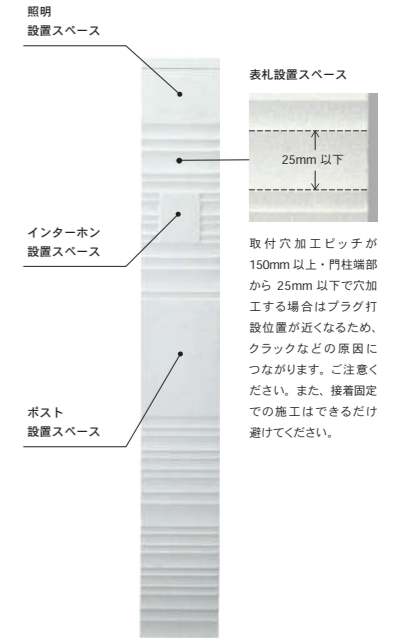

表札取付について

サージ 200 は、他商品にないテクスチャー意匠が特徴で、凹凸部に穴加工を行う仕様のため表札に「横き」などの影響がでないよう、下記表札より選定してください。

- ・シンプレート
- ・ルミノ
- ・グラニットサインモールドミニ
- ・コーナーサインステン
- ・コーナーサインリフ
- ・ステンレスアイアンサインミニ