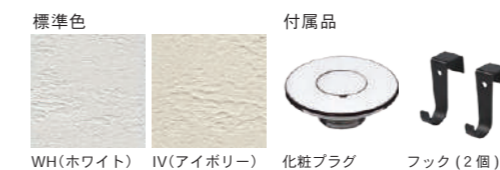

本体価格 ¥259,700 (税抜)

組合せ例

参考セット価格	Plan A ¥488,300	Plan B ¥397,800
本体	水栓ユニット un ティーラ (アイボリー) SC-UN-TLS-IV ¥259,700	水栓ユニット un ティーラ (ホワイト) SC-UN-TLS-WH ¥259,700
蛇口 1	横水栓十字ハンドル JA-MV-K13-ME P152 ¥14,700	胴長横水栓スミレハンドル JA-DN13-SE P152 ¥20,000
蛇口 2	ホース接続水栓十字ハンドル JA-MV-G30A-PM P153 ¥15,500	ホース接続水栓スミレハンドル JA-G102-SB P153 ¥23,900
蛇口 3	シャワーホースセット JA-SHS-M P152 ¥40,100	-
ガーデンパン	トレビマルチ GPT-MLTGS-BG P157 ¥93,500	トレビリエラ GPT-RVG-WH P156 ¥29,400
オプション	ウッドトレイ OP-GW-TR1 ¥64,800	ウッドトレイ OP-GW-TR1 ¥64,800

※全て税抜表示。

機能門柱

照明

ポスト

宅配ボックス

表札

水栓柱

プロポーザル

un TI-LA / VOGUE