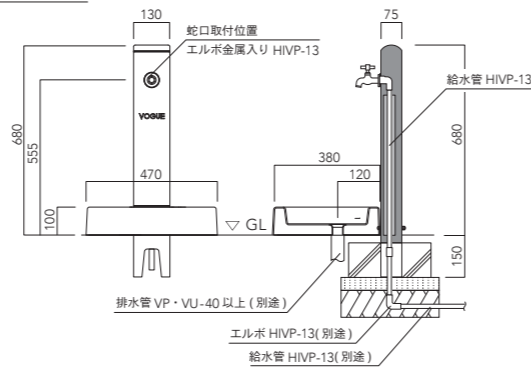

参考施工図

※ゴム栓の使用は、下水道条例のガイドラインに準じております。詳細はP157に記載しております。
※免責事項については、P167をご参照ください。

un TI-LA GRC

アン ティーラ

鉢植えを置いたり、シャベルなどを吊り下げたり、飾る楽しさがある水栓柱。
ウッドフェンス調なので目隠しやパーテーションにも可能です。