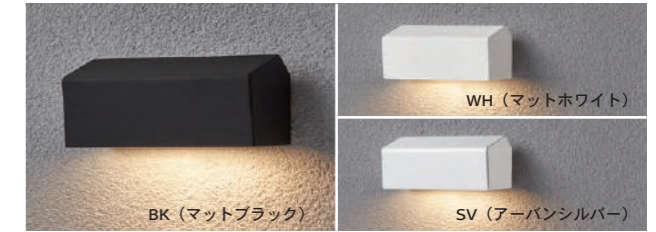

サイズ | W75 x H75 x D78mm 照 明 | LED 2.2W
重 量 | 0.4kg 電球色
材 質 | アルミダイカスト 100V

ARCA アルカ 本体価格 ¥25,700 (税抜)

ML-NF11□2

□=色番 W(ホワイト)、S(シルバーメタリック)、D(ダークブラウン)、P(プラチナメタリック)

サイズ | W125 x H125 x D85mm 照 明 | LED 電球小型電球タイプ
重 量 | 0.4kg 4.3W 1灯
材 質 | アクリル アクリルカバー (乳白)
100V