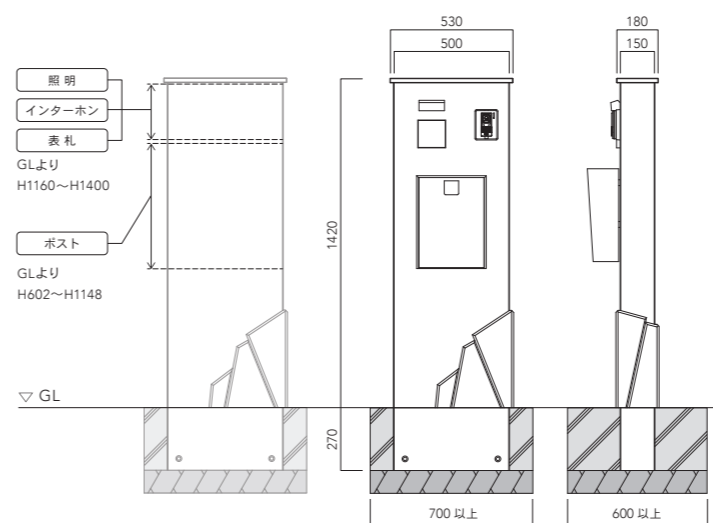

取付可能範囲・参考施工図

対応ポスト一覧

ポスト	キット	キットポロ	un ヘリング	un アルモ	un マルク	un プランシュ	un アニー	un クープル
	○	○	○	○	○	○	○	○
	un デュオ	un マルカート デュオ	un タンブル	un マルカート エクソリス	ソニア 905 シリーズ	スウィング	バサラ	トラッド コバリット
	○	○	○	○	×	○	○	PO-P-W
トラッド ノーブル	ユーロバグ	ルーチェ	フェイス	ビューポスト スタエア	※PO-P-Wはポスト取付に 必要な部品となります。 詳しくはP93をご覧ください。			
PO-P-W	PO-P-W	PO-P-W	PO-P-W	PO-P-W				

宅配ボックス

Nボックス (M)	Nボックス (L)	レガロ	コルディア80	コンボ ライト	コンボ ハーフ
×	×	×	×	×	×

※ポスト取付け穴はついておりません。
※インターホンの設置位置によって、インターホンカメラに照明器具の
明かりが映込む場合があります。
インターホンの取扱説明書を必ず確認してから取付けてください。