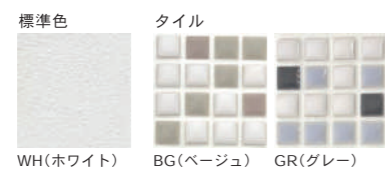

※全て税抜表。※インターホンは別売り。

ジュエリー モザイク

セット販売品

EP-JEMS6-□□

□□=色番
BG(ベージュ)、GR(グレー)

サイズ | W110 x H1400 (全高 1670) x D110mm (本体のみ)
重量 | 25kg (本体のみ)
材質 | GRC (ガラス繊維強化セメント) 製
複層左官材吹付け仕上げ
付属品 | 照明・表札・ポスト・ネームシール・ポストプレート

※セット商品のため、オプションの変更、単体販売はできません。あらかじめご了承ください。
※装飾タイルの色味は、廃盤やロットの都合などにより予告なく変更する場合があります。ご注文の際はご確認ください。
※表示価格は配送料込の価格となります。