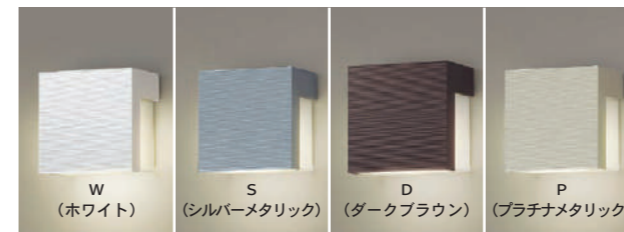

ARCA アルカ 本体価格 ¥25,700 (税抜)

ML-NF11□2

□=色番 W(ホワイト)、S(シルバーメタリック)、D(ダークブラウン)、P(プラチナメタリック)

サイズ | W125 x H125 x D85mm 照 明 | LED 電球小型電球タイプ
重 量 | 0.4kg 4.3W 1灯
材 質 | アクリル アクリルカバー (乳白)
100V