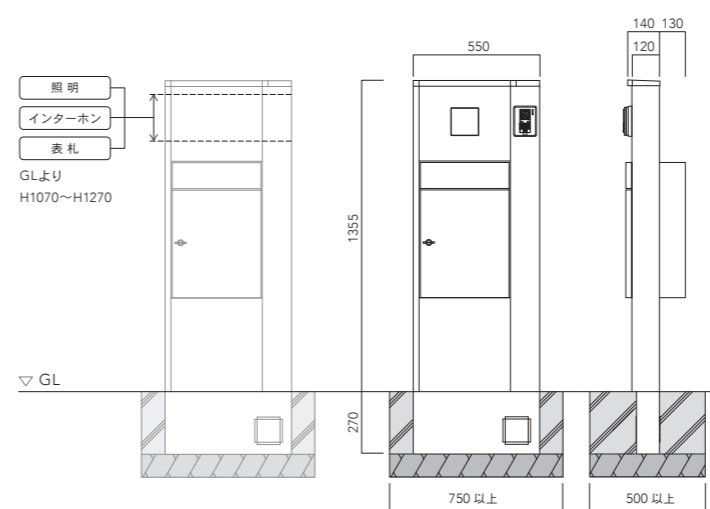

取付可能範囲・参考施工図

対応ポスト一覧

ポスト	キット	キットポロ	un ヘリング	un アルモ	un マルク	un プランシュ	un アニー	un クーブル
キット	×	×	×	×	×	×	×	×
un デュオ	×	×	×	×	×	×	×	×
un マルカート デュオ	×	×	×	×	×	×	×	×
un タンブル	×	×	×	×	×	×	×	×
un マルカート エクリプス	×	×	×	×	×	×	×	×
ソニア 905 シリーズ	×	×	×	×	×	×	×	×
スウィング	×	×	×	×	×	×	×	×
バサラ	×	×	×	×	×	×	×	×
トラッド コバリット	×	×	×	×	×	×	×	×
トラッド ノーブル	×	×	×	×	×	×	×	×
ユーロバッグ	×	×	×	×	×	×	×	×
ルーチェ	×	×	×	×	×	×	×	×
フェイス	×	×	×	×	×	×	×	×
ビューポスト スクエア	×	×	×	×	×	×	×	×

宅配ボックス	N ボックス (M)	N ボックス (L)	レガロ	コルディア80	コンボ ライト	コンボ ハーフ
×	×	×	○	×	×	×

※インターホンの設置位置によって、インターホンカメラに照明器具の明かりが映込む場合があります。インターホンの取扱説明書を必ず確認してから取付けしてください。

機能門柱

照明

ポスト

宅配ボックス

表札

水栓柱

プロポーザル

un LIVLAN 550