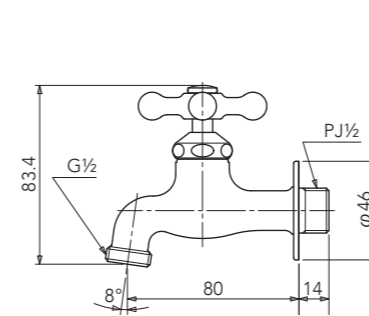

横水栓十字ハンドル図面