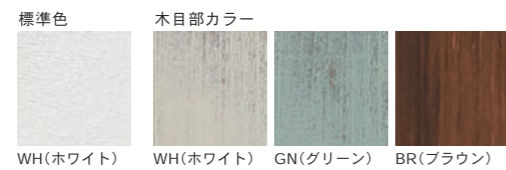

※表示価格は配送料込の価格となります。

本体価格 ¥119,400 (税抜)

木目調硬質発泡ウレタン (エイジング塗装)

本体下部には、メンテナンスフリーの木目調硬質発泡ウレタンを配置。エンボス加工に、経年劣化の雰囲気再現した特殊塗装を施すことで、リアルな表情を再現。天然木材の弱点である耐候性・耐久性を克服しました。

複層左官材吹付け仕上げ

本体主要部分の表面は、落ち着きのある吹き付け仕上げ。ザラついたマットな質感が際立つスタンダードな仕上げで、あらゆるファサードや住宅にマッチする汎用性を備えています。塗料には、国際規格 ISO、日本産業規格 (JIS) に準拠した、ハイグレードな低汚染タイプの外装材を使用。防汚性、防藻性、防カビ性に優れ、経年劣化によるアフターケアの手間も軽減します。

組合せ例

参考セット価格	Plan A ¥266,600	Plan B ¥302,700	Plan C ¥257,900
本体	un ポルト 140 (グリーン) EP-UN-PT140P-GN ¥119,400	un ポルト 140 (ブラウン) EP-UN-PT140P-BR ¥119,400	un ポルト 140 (ホワイト) EP-UN-PT140P-WH ¥119,400
照明	—	ディンク ML-F19-PL P72 ¥69,000	ディンク ML-F19-BK P72 ¥60,800
表札	un シック 140 FC-CC140-R-NV P109 ¥65,300	un シック 100 FC-CC100-WH P109 ¥25,400	un シック 100 FC-CC100-GR P109 ¥25,400
ポスト	un マルク PO-UN-KIT-WH (ポスト本体) PO-UN-MK-GN (装飾パネル) P80 ¥73,800	un クーブル PO-UN-KIT-WH (ポスト本体) PO-UN-COV-WN (装飾パネル) P83 ¥80,800	ルーチェ PO-LUCE-WH P91 ¥52,300
その他	専用ポストプレート PO-P-LOG P93 ¥8,100	専用ポストプレート PO-P-LOG P93 ¥8,100	—

※全て税抜表示。※インターホンは別売り。