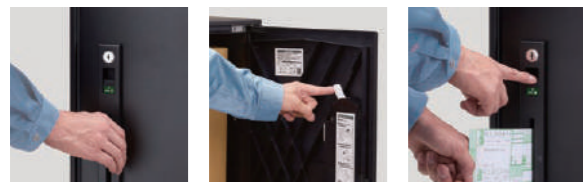

「押印 (緑色)」表示の場合、扉を開き、宅配物を入れます。
扉の内側の施錠レバーを倒し、扉を閉めます。
伝票を入れ、「押印・施錠」※1・2 ボタンを下げ、伝票を取り出せば配達完了です。

荷物の取り出し

「使用中 (赤色)」表示の場合、付属の専用キーでシリンダー錠※3を回し、扉を開けます。
荷物を取り出し、扉を閉めます。「使用中」の表示が「押印 (緑色)」に戻っているか確認します。

当社独自の押印機構で電源いらず。電気配線工事不要です。