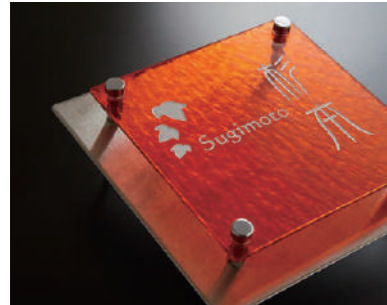

EDDY

エディー

ZR-ED-□□

□□=色品番 BU(ブルー)、OR(オレンジ)
TB(ティールブルー)、PL(パープル)

本体価格
¥36,500 (税抜)

種類の豊富なデザインで「オンリーワン」を演出。

ガラス ステンレスプレート

ZR-ED-BU (ブルー)
書体 | ドラゴン / 隷書体