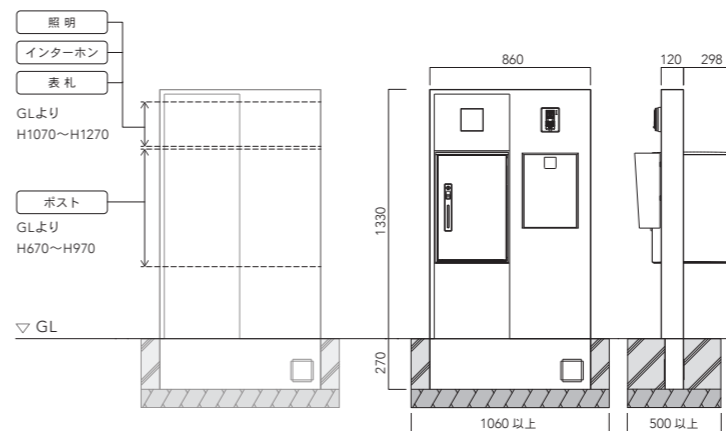

取付可能範囲・参考施工図

対応ポスト一覧

ポスト	キット	キットポロ	un ヘリング	un アルモ	un マルク	un プランシュ	un アニー	un クープル
キット	○	○	○	○	○	○	○	○
un デュオ	○	○	○	○	○	○	○	○
un マルカート デュオ	○	○	○	○	○	○	○	○
un タンブル	○	○	○	○	○	○	○	○
un マルカート エクリプス	○	○	○	○	○	○	○	○
ソニア 905 シリーズ	○	○	○	○	○	○	○	○
スウィング	○	○	○	○	○	○	○	○
バサラ	○	○	○	○	○	○	○	○
トラッド コバレット	○	○	○	○	○	○	○	○
トラッド ノーブル	○	○	○	○	○	○	○	○
ユーロバッグ	○	○	○	○	○	○	○	○
ルーチェ	○	○	○	○	○	○	○	○
フェイスス	○	○	○	○	○	○	○	○
ビュースト スクエア	○	○	○	○	○	○	○	○

宅配ボックス

Nボックス (M)	Nボックス (L)	レガロ	コルディア80	コンボ ライト	コンボ ハーフ
×	×	×	×	○	×

※ポスト取付け穴はついておりません。
※インターホンの設置位置によって、インターホンカメラに照明器具の
明かりが映込む場合があります。
インターホンの取扱説明書を必ず確認してから取付けてください。

機能門柱

照明

ポスト

宅配ボックス

表札

水栓柱

プロポーザル

LEGERE 800

31

30

※商品の色は、工法や印刷により、写真とは多少異なる場合があります。※価格・仕様・デザイン等を予告なく変更することがあります。※表示価格には消費税は含まれておりません。