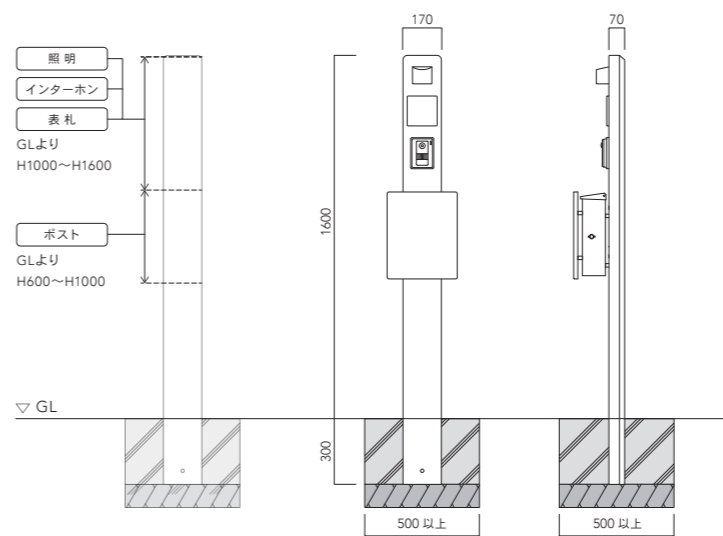

取付可能範囲・参考施工図

対応ポスト一覧

ポスト	キット	キットポロ	un ヘリング	un アルモ	un マルク	un プランシュ	un アニー	un クーブル
キット	○	○	○	○	○	○	○	○
un デュオ	○	un マルカート デュオ	un タンブル	un マルカート エクリプス	ソニア 905 シリーズ	スウィング	バサラ	トラッド コバリット
○	○	○	○	○	×	○	○	×
トラッド ノーブル	○	un ユーロバッグ	ルーチェ	フェイス	ビューポスト スタエア	※A230・B330はポスト取付に必要な部材となります。詳しくは P93 をご覧ください。		
A230	×	○	○	B330	B330			
宅配ボックス	Nボックス (M)	Nボックス (L)	レガロ	コルディア80	コンボ ライト	コンボ ハーフ		
×	×	×	×	×	×	×		

※ポスト取付け穴はついておりません。
※インターホンの設置位置によって、インターホンカメラに照明器具の明かりが映込む場合があります。
インターホンの取扱説明書を必ず確認してから取付けてください。

機能門柱

照明

ポスト

宅配ボックス

表札

水栓柱

プロポーザル

STICK 170