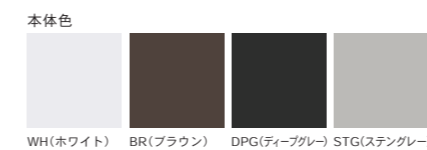

PO-LUCE-□□

□□=色品番 WH(ホワイト)、BR(ブラウン)、DPG(ディープグレー)、STG(ステンダレー)

サイズ | 外寸: W390 x H336 x D148.5mm
投函口: W340 x H30mm

重量 | 4.3kg
取付穴ピッチ | ⊕ W80 x H180mm ⊕
錠タイプ | ダイヤル錠
開口タイプ | ↑ 上出し
材質 | 本体・フタ: ZAM®(*1) 0.8t 粉体塗装
外・内フタ: ZAM®(*1) 1.2t 粉体塗装
*1: 高耐食溶融めっき鋼板。ZAMは日新製鋼(株)の登録商標です。