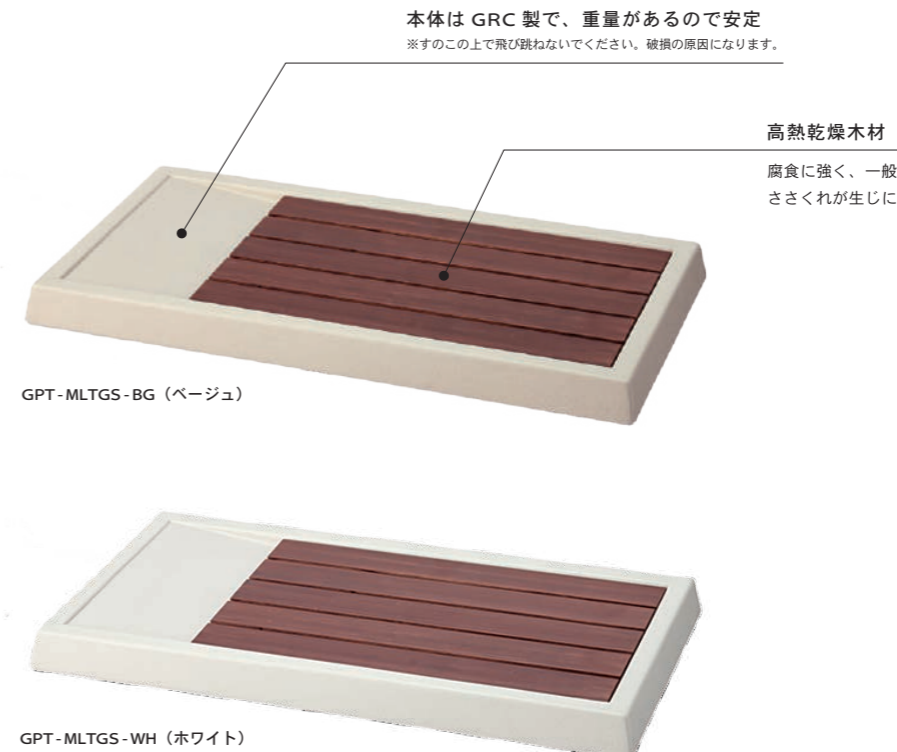

標準色

WH(ホワイト) BK(ブラック) KH(カーキ)

BG(ベージュ) SB(サックスブルー)

※フープに専用金具 (カラビナ) を取り付けたタイプで、犬のリードをつなぐことができ、愛犬と一緒にくつろげるベンチになります。

TREVI MULTI GRC

トレビ マルチ

さまざまなシーンで活躍する大型タイプのガーデンパン。

本体は GRC 製で、重量があるので安定
※すのこ上で飛び跳ねないでください。破損の原因になります。