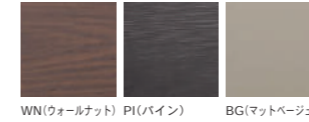

コルディア 80

本体価格 ¥212,800 (税抜)

PO-CLD80F-○□□

○ = 右吊元「R」左吊元「L」が入ります。
□□ = 色番 WN(ウォールナット)、PI(パイン)、BG(マットベージュ)

サイズ | W390 x H390 x D432mm
重量 | 13.2Kg
錠タイプ | πO カギ付き
開口タイプ | ←内 前出し
材質 | 本体: 耐食溶融亜鉛めっき鋼板 0.8t
粉体塗装
扉: SUS304 1.2t / 塩ビシート貼
受取可能荷物 | 最大サイズ: W320 x H240 x D375mm
最大重量: 10Kg まで

※レジャー550に取付ける際は、「コルディア埋込用台座(別売)」が必要です。
※宅配投函・取出扉の裏に専用受領印が付いています。
受領印はシリアルナンバー(アルファベットと数字の組み合わせ)を記載しています。
※シリアルナンバーの変更・指定はできません。

カラー

WN(ウォールナット) PI(パイン) BG(マットベージュ)

郵便ポスト

(有効内寸: 幅 268 × 高さ 68 × 奥行 359mm)
メール便が受け取れます。
また、盗難を抑制する内部構造となっています。