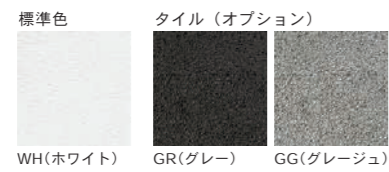

※当商品は裏表どちらでも使用可能です。
 ※表示価格は配送料込の価格となります。

GRC(ガラス繊維強化セメント)の

素材感を活かした笠木

笠木部分は薄くデザインし、重厚感あふれる印象の中にも、モダンな軽やかさを演出。素材は、本体にも使用されている GRC (ガラス繊維強化セメント) 仕様。素材元来の重厚感ある風合いを活かすため、仕上げは着色クリア塗装で、本体右下に配された乱形石風の意匠との色味協調で、デザインの全体的な完成度を高めています。※製造上、約 10mm 程度の気泡痕があります。