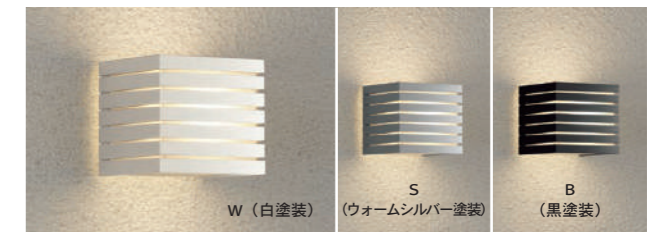

LINIE リニエ 本体価格 ¥33,300 (税抜)

ML-F18□

□=色番 W(白塗装)、S(ウォームシルバー塗装)、B(黒塗装)

サイズ | W130 x H125 x D135mm 照 明 | LED 電球 4.2W
重 量 | 0.5kg (白熱灯 60W 相当)
材 質 | プラスチック 100V