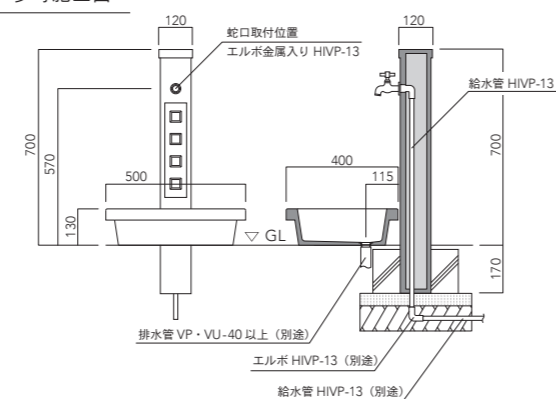

アーバンII

草木がおりなすやすらぎのガーデニング空間を飾るハイセンスな水栓柱。
明るいホワイティの色調が緑によく映えます。

本体 | アーバンII (2ロタイプ)
ガーデンパン | トレビアアーバン
蛇口1 | モーフII
蛇口2 | ホース接続水栓十字ハンドル

掲載商品
セット価格 **¥112,700 (税抜)**

SC-UB2M-WH (1ロタイプ)

参考施工図

※ゴム栓の使用は、下水道条例のガイドラインに準じております。詳細はP157に記載しております。
※免責事項については、P167をご参照ください。