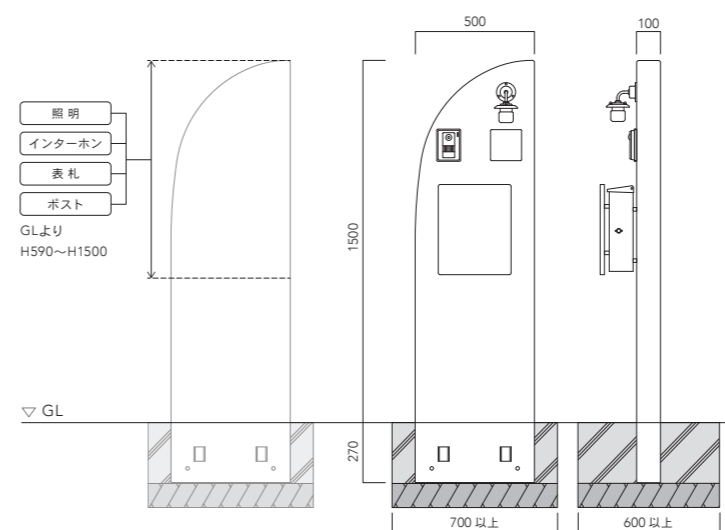

取付可能範囲・参考施工図

対応ポスト一覧

ポスト	キット	キットポロ	un ヘリング	un アルモ	un マルク	un ブランシュ	un アニー	un クープル
キット	○	○	○	○	○	○	○	○
un デュオ	○	○	○	○	○	○	○	○
un マルカート デュオ	○	○	○	○	○	○	○	○
un タンブル	○	○	○	○	○	○	○	○
un マルカート エクリプス	○	○	○	○	○	○	○	○
ソニア 905 シリーズ	○	○	○	○	○	○	○	○
スウィング	○	○	○	○	○	○	○	○
バスラ	○	○	○	○	○	○	○	○
トラッド コバレット	○	○	○	○	○	○	○	○
トラッド ノーザル	○	○	○	○	○	○	○	○
ユーロバッグ	○	○	○	○	○	○	○	○
ルーチェ	○	○	○	○	○	○	○	○
フェイス	○	○	○	○	○	○	○	○
ビュースト スクエア	○	○	○	○	○	○	○	○
宅配ボックス								
Nボックス (M)	×	×	×	×	×	×	×	×
Nボックス (L)	×	×	×	×	×	×	×	×
レガロ	×	×	×	×	×	×	×	×
コルディア80	×	×	×	×	×	×	×	×
コンボ ライト	×	×	×	×	×	×	×	×
コンボ ハーフ	×	×	×	×	×	×	×	×

※ポスト取付け穴はついておりません。
※インターホンの設置位置によって、インターホンカメラに照明器具の
明かりが映込む場合があります。
インターホンの取扱説明書を必ず確認してから取付けください。