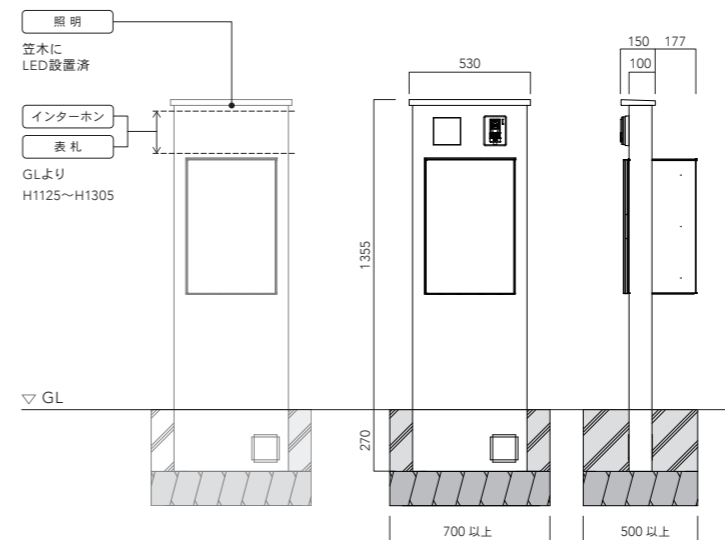

取付可能範囲・参考施工図

対応ポスト一覧

ポスト	キット	キットポロ	un ヘリング	un アルモ	un マルク	un プランシュ	un アニー	un クーブル
キット	×	×	×	×	×	×	×	×
un チュオ	×	un マルカート デュオ	un タンブル	un マルカート エクソリス	ソニア 905 シリーズ	スウィング	バサラ	トラッド コバリット
トラッド ノーブル	×	×	×	×	×	×	×	×
宅配ボックス								
N ボックス (M)	○	×	×	×	×	×	×	×
N ボックス (L)								
レガロ								
コルディア80								
コンボ ライト								
コンボ ハーフ								

※インターホンの設置位置によって、インターホンカメラに照明器具の明かりが映込む場合があります。インターホンの取扱説明書を必ず確認してから取り付けしてください。

機能門柱

照明

ポスト

宅配ボックス

表札

水栓柱

プロポーザル

MONO

21

20