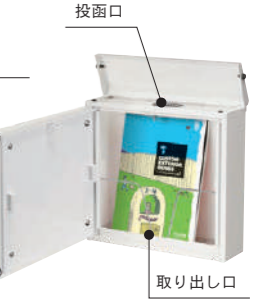

ポスト参考施工図
P93