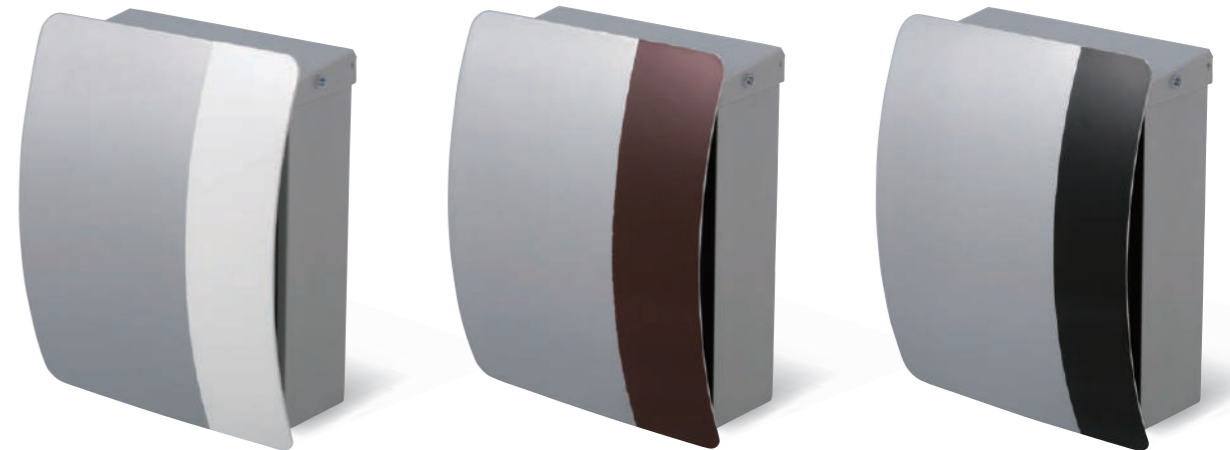

キットポロ

都会的なモノトーンの3色をラウンドフォルムのシルバーに合わせました。
ツートンカラーの前面パネルが、モダンテイストの住宅によく合います。

PO-KIT-POLOD-WH
(ホワイト)

PO-KIT-POLOD-BR
(ブラウン)

PO-KIT-POLOD-BK
(ブラック)

キットポロ

本体価格 ¥60,000 (税抜)

サイズ | 外寸: W305 x H385 x D160 (ボックス厚 100) mm 取付穴ピッチ | ⊕ W100・210 x H215mm ⊕
投函口: W239 x H38mm 錠タイプ | ㊦ ダイヤル錠
重量 | 2.3kg 開口タイプ | ◀ 前出し