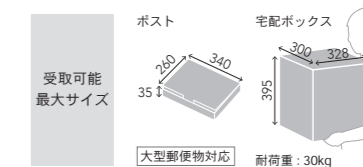

Lサイズ(後出し)

※ 日本郵便株式会社が推奨する規格に対応していることを示します。

機能門柱

照明

ポスト

宅配ボックス

表札

水栓柱

プロポーザル

N BOX