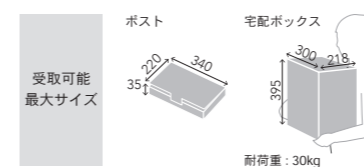

Lサイズ(後出し)

※ 日本郵便株式会社が推奨する規格に対応していることを示します。

機能門柱

照明

ポスト

宅配ボックス

表札

水栓柱

プロポーザル

N BOX