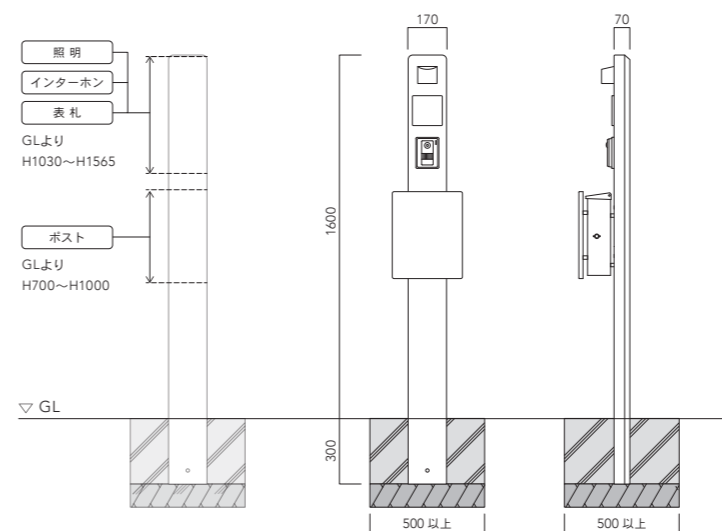

取付可能範囲・参考施工図

対応ポスト一覧

ポスト	キット	キットポロ	un ヘリング	un アルモ	un マルク	un プランシュ	un アニー	un クープル
キット	○	○	○	○	○	○	○	○
un デュオ	○	○	○	○	○	○	○	○
un マルカート デュオ	○	○	○	○	○	○	○	○
un タンブル	○	○	○	○	○	○	○	○
un マルカート エクリプス	○	○	○	○	○	○	○	○
ソニア 905 シリーズ	○	○	○	○	○	○	○	○
スウィング	○	○	○	○	○	○	○	○
バスラ	○	○	○	○	○	○	○	○
トラッド コバリット	○	○	○	○	○	○	○	○
トラッド ノーブル	○	○	○	○	○	○	○	○
ユーロバッグ	○	○	○	○	○	○	○	○
ルーチェ	○	○	○	○	○	○	○	○
フェイス	○	○	○	○	○	○	○	○
ビュースタ スタエア	○	○	○	○	○	○	○	○
A230	×	○	○	○	○	○	○	○
B330	○	○	○	○	○	○	○	○

宅配ボックス

Nボックス (M)	Nボックス (L)	レガロ	コルディア80	コンボ ライト	コンボ ハーフ
×	×	×	×	×	×

※ポスト取付け穴はついておりません。
※インターホンの設置位置によって、インターホンカメラに照明器具の明かりが映込む場合があります。
インターホンの取扱説明書を必ず確認してから取付けしてください。

機能門柱

照明

ポスト

宅配ボックス

表札

水栓柱

プロポーザル

WOOD STICK 170

39

38

※商品の色は、工法や印刷により、写真とは多少異なる場合があります。※価格・仕様・デザイン等を予告無く変更することがあります。※表示価格には消費税は含まれておりません。