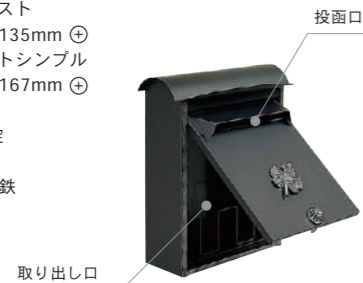

TRAD

トラッド

手作り感のアンティークデザイン。

EUROBAG

ユーロバッグ

質感にこだわり、特殊塗装が素晴らしいデザインポスト。

LUCE

ルーチェ

カラーバリエーションが豊富でアール形状が美しいデザインポスト。

ダイヤル錠
※3桁の暗証番号を自由に設定できます。

トラッド	コバリッドポスト 本体価格 ¥104,900 (税抜)	ノーヴルポストシンプル 本体価格 ¥95,400 (税抜)

ユーロバッグ	本体価格 ¥91,500 (税抜)

ルーチェ	本体価格 ¥52,300 (税抜)

PO-P20 (コバリッドポスト)

PO-P18-□ (ノーヴルポストシンプル/葉・手紙)

□=本体品番 H(葉)、T(手紙)

サイズ | コバリッドポスト
外寸: W400 x H300 x D180mm
投函口: W340 x 40mm
ノーヴルポストシンプル
外寸: W310 x H430 x D150mm
投函口: W257 x 37mm

取付穴ピッチ | コバリッドポスト
⊕ W180 x H135mm ⊕
ノーヴルポストシンプル
⊕ W180 x H167mm ⊕

重量 | 4.0kg
錠タイプ | ダイヤル錠
開口タイプ | ← 前出し
材質 | ポスト本体: 鉄

PO-CTR2800□□

□□=色品番 MT(赤錆色サテン調)、TB(錆鉄ブラック色玉吹き)、WS(漆喰ホワイト色玉吹き)

サイズ | 外寸: W450 x H327 x D177mm
投函口: W380 x H38mm

重量 | 6.2kg
取付穴ピッチ | ⊕ W250 x H140mm ⊕
錠タイプ | ダイヤル錠
開口タイプ | ← 前出し
材質 | ポスト本体: アルミ押出形材
側板: AES樹脂
蓋部分: アルミダイカスト

PO-LUCE-□□

□□=色品番 WH(ホワイト)、BR(ブラウン)、DPG(ディープグレー)、STG(ステンダレー)

サイズ | 外寸: W390 x H336 x D148.5mm
投函口: W340 x H30mm

重量 | 4.3kg
取付穴ピッチ | ⊕ W80 x H180mm ⊕
錠タイプ | ダイヤル錠
開口タイプ | ↑ 上出し
材質 | 本体・フタ: ZAM®(*1) 0.8t 粉体塗装
外・内フタ: ZAM®(*1) 1.2t 粉体塗装
*1: 高耐食溶融めっき鋼板。ZAMは日新製鋼(株)の登録商標です。

外フタ

外フタ・内フタの2重構造で内部への水の浸入をふせぎます。

外フタ、内フタのアプソーバーでゆっくり静かにフタが開じます。

機能
門柱

照明

ポスト

宅配
ボックス

表札

水栓
柱

プロ
ポーター
ザル

TRAD / EUROBAG / LUCE