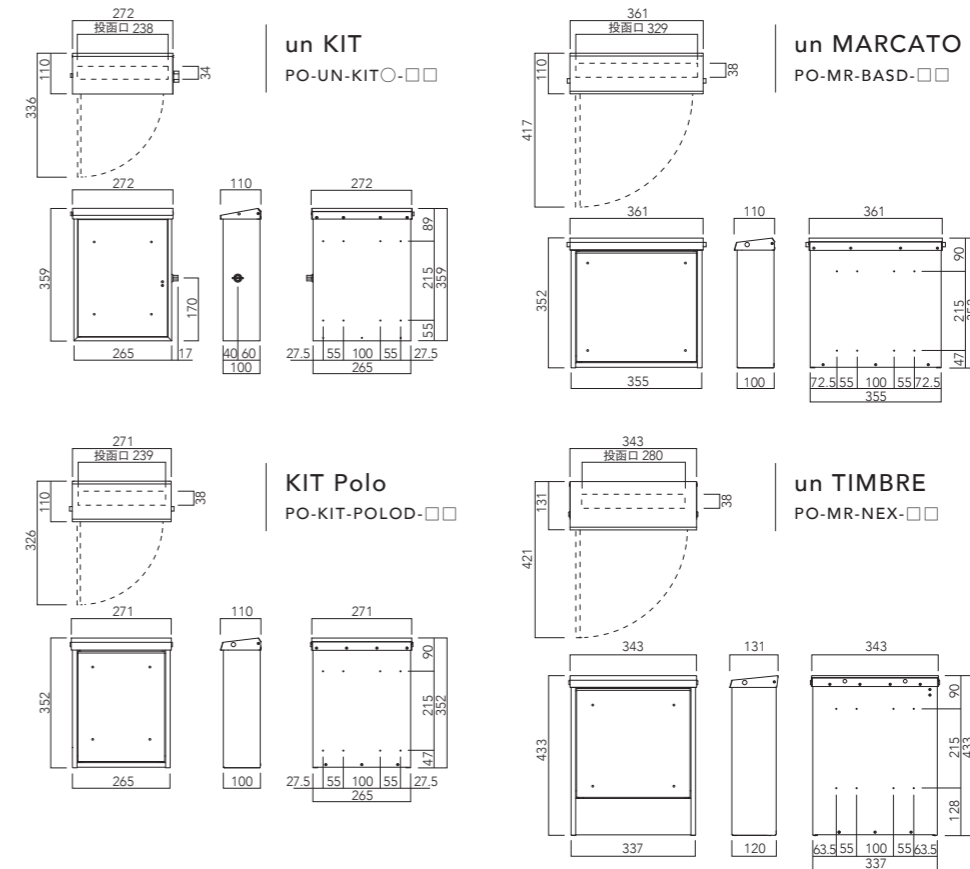

機能
門柱

照明

ポスト

宅配
ボックス

表札

水栓
柱

プロ
ポータル

FASUS FF / VIEW POST SQUARE / OPTION