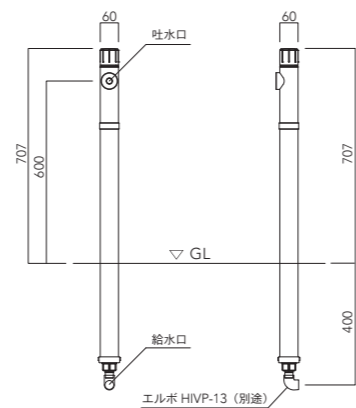

TACT

アルミ 寒冷地用不凍水栓柱

タクト

本体 | タクト 100
ガーデンパン | ビッコロステン 30
蛇口 | モーブ2
掲載商品
セット価格 ¥144,900 (税抜)

本体上部 360° 自在回転
吐水口が360度自由に回転します。
お庭や、広い場所での使用のほか、
狭小住宅でもご使用でも取り回しが
便利です。

スタイリッシュな寒冷地向けデザイン不凍水栓柱。

参考施工図

※ゴム栓の使用は、下水道条例のガイドラインに準じております。詳細はP157に記載しております。
※免責事項については、P167をご参照ください。

タクト 100 水栓柱 寒冷地用不凍水栓柱

組合せ例

SC-TAC100-□□

□□=色番
WH(ホワイト)、BR(ブラウン)、GN(グリーン)、RD(レッド)
BK(ブラック)、SUS(ステンレス)

サイズ | φ60 x H707 (全高 1107) mm
重量 | 4kg (本体のみ)
材質 | 外装管: 耐食アルミ柱 / ウレタン塗装
揚水管: 中シャフト / ステンレス

※全製品自社空圧試験済
※凍結深度、設置条件、使用条件などをご確認の上、製品をご注文ください。
JV10 (一社) 日本バルブ工業規格品
(社) 日本水道協会品質認証センター 認証登録番号 特 C-10 (13mm)

ベースカラー

本体価格 ¥88,400 (税抜)

参考セット価格 ¥114,500

本体	水栓柱 タクト 100 SC-TAC100-□□	¥88,400
蛇口	二口横水栓 MIX JA-FBD13-HIME-DB P152	¥26,100

※全て税抜表示。

1 | 高い信頼性

弁構造は信頼性の高い正弁タイプで
金属とゴムの一体成形により、駒ゴムの脱落はありません。

2 | 凍結対策

製品内部が凍結してしまった場合でも、ハンドルを外して
製品内部にぬるま湯を注ぐことで、解凍することができます。

3 | 優れたメンテナンス性

水内部一式を抜き上げることができるため、
保守点検が容易です。

4 | 吸気機構装備

水抜き時のみ作動する吸気機構を標準装備しました。
操作ミスによる凍結事故を防止します。

5 | 優れた耐食性

水道水と接する部分には、耐食性に優れた珪金及び、
ステンレス鋼 (SUS304) を使用しています。
耐食性、赤水対策は万全です。

COLUMN

アルミ

コラム

本体 | コラム
ガーデンパン | un フルール
蛇口 | モーブ2
掲載商品
セット価格 ¥98,100 (税抜)

シンプルかつスマートなフォルムで
多彩なカラーバリエーションは、
ガーデンを楽しく演出します。

参考施工図

※ゴム栓の使用は、下水道条例のガイドラインに準じております。詳細はP157に記載しております。
※免責事項については、P167をご参照ください。

コラム 水栓柱

組合せ例

SC-CM11-□□

□□=色番
WH(ホワイト)、SUS(ステンカラー)、RD(レッド)
GN(グリーン)、BR(ブラウン)、BK(ブラック)

サイズ | φ60 x H900 (全高 1100) mm
重量 | 1.3kg (本体のみ)
材質 | 外装管: アルミ製 / アクリルウレタン樹脂塗装
(ステンカラーのみアルマイト処理)

給水管: H1VP13
トップキャップ: ABS 樹脂製クロムメッキ

※寒冷地不可
※全製品自社空圧試験済
(公社) 日本水道協会品質認証センター 認証登録番号 J-58 形式 / 略号 SC-CM-13

標準色

本体価格 ¥52,000 (税抜)

参考セット価格 ¥68,700

本体	コラム SC-CM11-□□	¥52,000
蛇口	モーブ 2 JA-MV-MAUVE2 P152	¥16,700

※全て税抜表示。

1 | カラーバリエーション

住宅とマッチしたカラーを選定可能
シンプルかつモダンなカラーリングが特徴的です。

2 | シンプルな形状デザイン

蛇口やガーデンパンをセレクトすることで、
カスタムした演出が可能です。