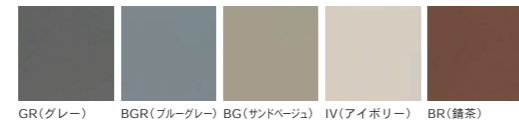

カラー

GR(グレー) BGR(ブルーグレー) BG(サンドベージュ) IV(アイボリー) BR(錆茶)

単体価格 ¥12,000 (税抜)