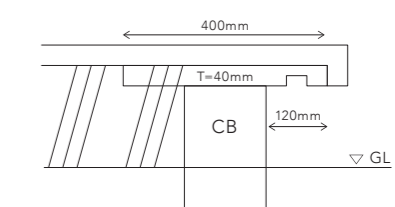

手すりや点検口に干渉する場合には、
穴あけ加工も可能。

施工図