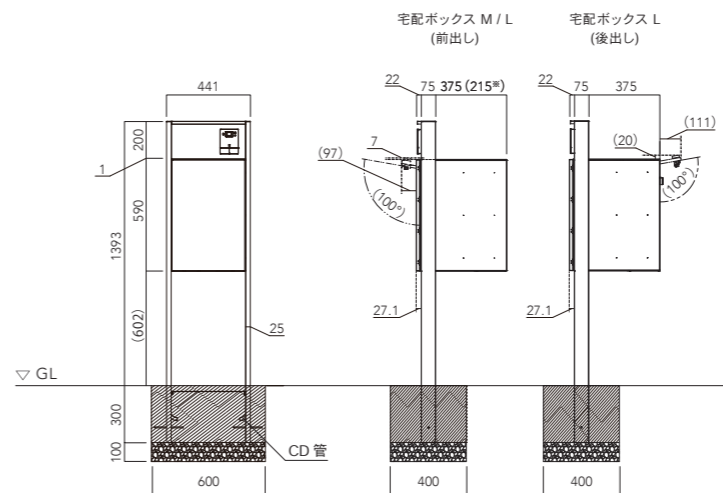

取付可能範囲・参考施工図

※(215) は、宅配ボックス Mサイズの場合の寸法。

ネームシート (オプション)

表札は、オプションのネームシートの手配、またはお施主様ご自身にて手配をお願い致します。

取り付け可能表札サイズ : W200×H100 以内
取り付けタイプ : 両面テープ貼付け仕様
材質 : PVC+アクリルフィルム

ネームシート (ブラック)

NP-KS-GP-NS-BK
¥2,800 (税抜)

ネームシート (ライトグレー)

NP-KS-GP-NS-L
¥2,800 (税抜)

機能門柱

照明

ポスト

宅配ボックス

表札

水栓柱

プロポーザル

C M O Z