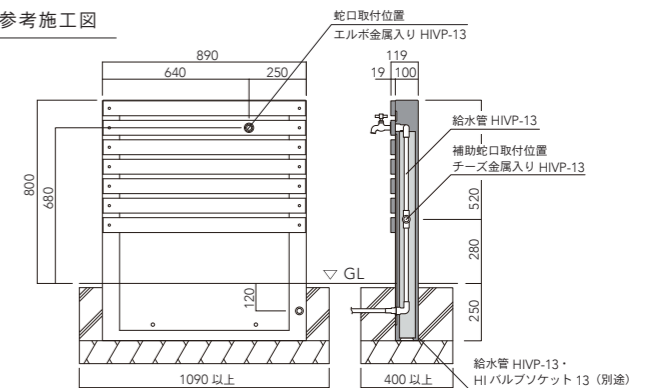

VOGUE GRC

ヴォーグ

ガーデンをモダンに演出。
多彩なカラーバリエーションからセレクト可能。

カラーは本体 (GRC製) とパネル (FRP製) を選ぶことが可能です。
薄型形状。
専用ガーデンパンをご用意しました。

参考施工図

※ゴム栓の使用は、下水道条例のガイドラインに準じております。詳細はP157に記載しております。
※免責事項については、P167をご参照ください。

un TI-LA GRC

アン ティーラ

鉢植えを置いたり、シャベルなどを吊り下げたり、飾る楽しさがある水栓柱。
ウッドフェンス調なので目隠しやパーテーションにも可能です。

Plan A

Plan B

高性能「アセチル化木材」

- ・高い耐朽性能
- ・優れた寸法安定性能
- ・高い耐UV性能
- ・塗装が長持ち
- ・毒性がない

追加購入オプション

ウッドトレイ
OP-CW-TR1
サイズ | W470 x H112 x D156mm
※10kg以上の物は乗せないでください。
¥64,800 (税抜)

追加購入オプション

追加フック2個セット
OP-SC-HOK2
サイズ | W20 x H57 x D46mm
¥9,600 (税抜)

※un ティーラとトレビマルチ及びトレビリエラは、それぞれ塗装方法が違うため全く同じ色ではございません。
※木部は、個体差により色合いが違う場合があります。予めご了承ください。

参考施工図

※ゴム栓の使用は、下水道条例のガイドラインに準じております。詳細はP157に記載しております。
※免責事項については、P167をご参照ください。

ヴォーグ 水栓柱

SC-VG○-□□

○ = 本体色 3 (ホワイト)、4 (ブラック)
□ = パネル色 WH (ホワイト)、BR (ブラウン)、SVM (シルバー)

サイズ | W130 x H680 (全高 830) x D75mm
重量 | 11kg (本体のみ)
材質 | 本体 : GRC (ガラス繊維強化セメント) 製
アクリルウレタン樹脂塗装
パネル : FRP (ガラス繊維強化プラスチック) 製
着色樹脂成形
(シルバーのみアクリルウレタン樹脂塗装)

※寒冷地不可
※全製品自社空圧試験済

本体価格 ¥58,900 (税抜)

NEW ヴォーグ ガーデンパン

GPT-NVGG-□□

□□ = 柄番
WH (ホワイト)、BK (ブラック)

サイズ | W470 x H100 x D455mm
重量 | 2.3kg
材質 | FRP (ガラス繊維強化プラスチック) 製
着色樹脂成形
付属品 | ゴム栓

※水を溜める仕様にはなっていません。
※水栓柱・ガーデンパンは、2ヶ所の固定用のボルトで連結します。

本体価格 ¥43,200 (税抜)

組合せ例

参考セット価格	¥118,800
本体	水栓柱 ヴォーグ SC-VG○-□□ ¥58,900
蛇口	モーヴ2 JA-MV-MAUVE2 P152 ¥16,700
ガーデンパン	NEW ヴォーグ GPT-NVGG-□□ P155 ¥43,200

※全て税抜表示。

un ティーラ 水栓ユニット

SC-UN-TLS-□□

□□ = 色番
WH (ホワイト)、IV (アイボリー)

サイズ | W890 x H800 (全高 1050) x D119mm
重量 | 65kg (本体のみ)
材質 | 本体 : GRC (ガラス繊維強化セメント) 製
複層左官材トラバーチン風仕上げ 一部付仕上げ
木部 : アセチル化木材
付属品 | 化粧プラグ、フック (2個)

※寒冷地不可
※全製品自社空圧試験済

本体価格 ¥259,700 (税抜)

組合せ例