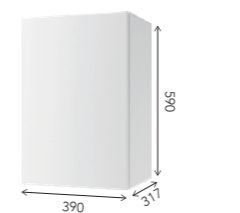

荷物の預入

荷物を入れた後、扉裏のレバーを押してロックします。

荷物の受取

シリンダー錠で解錠して荷物を取り出します。

用途に合わせたサイズバリエーション

居住者、配達業者の生活動線や、スペースに合わせて、配達物の取出方向や左右勝手が選べます。

Mサイズ(前出し)

Lサイズ(前出し)