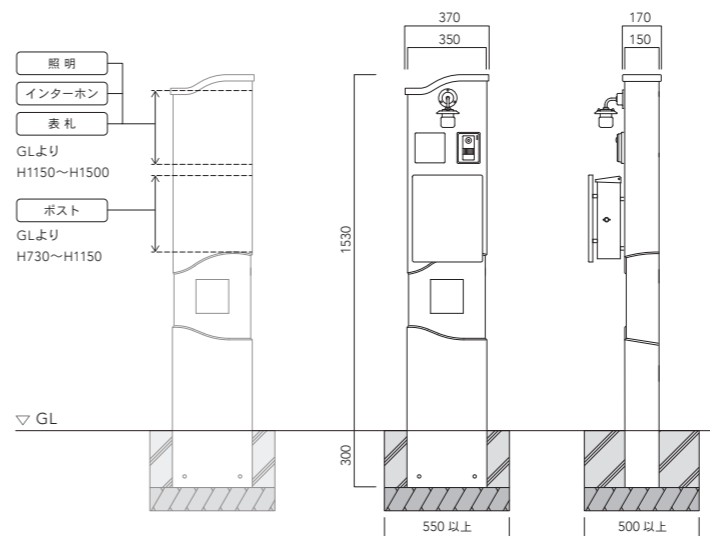

取付可能範囲・参考施工図

対応ポスト一覧

ポスト	キット	キットポロ	un ヘリング	un アルモ	un マルク	un プランシュ	un アニー	un クープル
un デュオ	○	○	○	○	○	○	○	○
un マルカート デュオ	○	○	○	○	○	○	○	○
un タンブル	○	○	○	○	○	○	○	○
un マルカート エクシブ	○	○	○	○	○	○	○	○
ソニア 905 シリーズ	○	○	○	○	○	○	○	○
スウィング	○	○	○	○	○	○	○	○
バサラ	○	○	○	○	○	○	○	○
トラッド コバリット	○	○	○	○	○	○	○	○
トラッド ノーブル	○	○	○	○	○	○	○	○
ユーロバッグ	○	○	○	○	○	○	○	○
ルーチェ	○	○	○	○	○	○	○	○
フェイス	○	○	○	○	○	○	○	○
ビュースト スクエア	○	○	○	○	○	○	○	○

宅配ボックス	N ボックス (M)	N ボックス (L)	レガロ	コルディア80	コンボ ライト	コンボ ハーフ
	×	×	×	×	×	×

※ポスト取付穴はついておりません。
※インターホンの設置位置によって、インターホンカメラに照明器具の
明かりが映込む場合があります。
インターホンの取扱説明書を必ず確認してから取付けしてください。