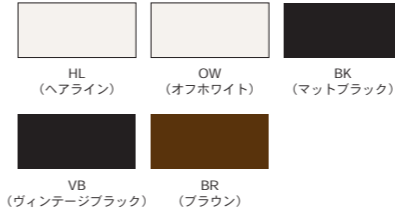

ORNAMENT SIGN

オーナメントサイン

アイアン

Takahashi

TH-20-1
書体 | TH-20-1
サイズ | W375 x H105mm
・マットブラックサテン仕上げ
・サイズ変更可能

本体価格 ¥45,900 (税抜)

Ichinose

TH-20-2
書体 | TH-20-2
サイズ | W360 x H125mm
・マットブラックサテン仕上げ
・サイズ変更可能

本体価格 ¥45,900 (税抜)

OSAWA

TH-20-3
書体 | TH-20-3
サイズ | W375 x H115mm
・マットブラックサテン仕上げ
・サイズ変更可能

本体価格 ¥45,900 (税抜)

SAITOH

TH-20-4
書体 | TH-20-4
サイズ | W375 x H115mm
・マットブラックサテン仕上げ
・サイズ変更可能

本体価格 ¥45,900 (税抜)

Tanaka

TY-01
書体 | Tenmpus sans
サイズ | W390 x H152mm
・鋼板・黒つや消し塗装
・最大文字数アルファベット 6 文字まで。

本体価格 ¥71,700 (税抜)

Shimizu

TO-IF-SD
書体 | ダイヤ
サイズ | W370 x H80 x D4.5mm
・ウーステッド半ツヤ黒色
・書体・文字数により、サイズがかわります。
・書体は自然なつながりになる筆記体がお勧めです。

本体価格 ¥54,300 (税抜)

Kurihara

TO-IF-AR (アーチ)
書体 | スラング
サイズ | W373 x H105 x D4.5mm
・ウーステッド半ツヤ黒色
・書体は自然なつながりになる筆記体がお勧めです。

本体価格 ¥54,300 (税抜)

サイズ	| 図参照	仕様・備考	| 図参照
取付穴ピッチ	| 図参照		
付属品	| 図参照		
専用書体	| 書体 A P128		

ステンレス

ND-TM-01-□□ (ストレートタイプ)
ND-TM-02-□□ (ラウンドタイプ)
□□=色番 HL(ヘアライン)、OW(オフホワイト)
BK(マットブラック)、VB(ヴィンテージブラック)
BR(ブラウン)、NV(ネイビー)

本体価格
¥76,700 (税抜)

ストレートタイプ

Kodama

ND-TM-01-HL (ヘアライン)
書体 | 手書き文字
サイズ | W310 x H98mm
・レイアウトは作家の手書き原稿です。
・レイアウト作成にお時間をいただきます。

ラウンドタイプ

Joshima

ND-TM-02-BR (ブラウン)
書体 | 手書き文字
サイズ | W259 x H96mm
・レイアウトは作家の手書き原稿です。
・レイアウト作成にお時間をいただきます。

NEW

Nishikawa

TO-DIR-1
書体 | スムージー
サイズ | 約 W300 x H111 x D5mm
付属品 | ボルト金具 x 2
・ステンレス切文字 (半ツヤ黒色塗装)

本体価格 ¥50,300 (税抜)

Hayashi

FC-OS-01
書体 | FC-OS-01
サイズ | 約 W300 x H105 x D5mm
付属品 | ボルト金具
・ステンレス切文字 (サンド風黒塗装)

本体価格 ¥57,000 (税抜)

Kawanaka

FC-OS-02
書体 | FC-OS-02
サイズ | 約 W255 x H90 x D5mm
付属品 | ボルト金具
・ステンレス切文字 (錆茶塗装)

本体価格 ¥57,200 (税抜)

Satomura

FC-OS-03
書体 | FC-OS-03
サイズ | 約 W175 x H56 x D3mm
付属品 | M2 x 40L タップボルト
・ステンレス切文字 サテンゴールド

本体価格 ¥58,700 (税抜)

Matsukawa

FC-OS-04
書体 | FC-OS-04
サイズ | 約 W210 x H68 x D3mm
付属品 | M2 x 40L タップボルト
・ステンレス切文字 サテンゴールド

本体価格 ¥58,700 (税抜)

2-14-8

FC-OS-05
書体 | FC-OS-05
サイズ | 約 W80 x H25 x D3mm
付属品 | M2 x 40L タップボルト
・ステンレス切文字 サテンゴールド

本体価格 ¥31,200 (税抜)

真鍮

鈴原 SUZUHARA

FC-WN-01
書体 | 筑紫アンティーク明朝
欧文筑紫アンティーク明朝
サイズ | 約 W350 x H43 x D4mm
付属品 | M2 x 40L タップボルト
・真鍮切文字 (イブシ仕上)
・最大文字数アルファベット 9 文字まで、漢字 2 文字まで。
(最大文字数をこえる場合は別途お見積)

本体価格 ¥81,000 (税抜)

サイズ	| 図参照	仕様・備考	| 図参照
取付穴ピッチ	| お名前によって変わります。		
付属品	| 図参照		
専用書体	| 書体 A P128 FC-WN-01 のみ: 書体 B P130		

※最大文字数アルファベット 9 文字まで。
(最大文字数をこえる場合は別途お見積)
※FC-OS-05
最大文字数 9 文字まで。
100mm 以内で、文字数に合わせて
サイズを調整いたします。
(最大文字数をこえる場合は別途お見積)