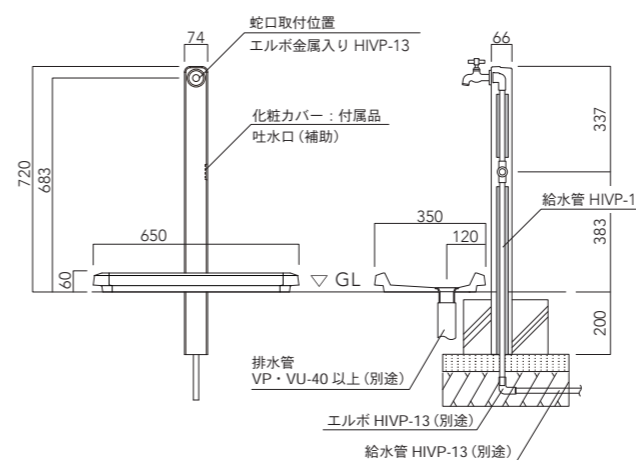

ポイント
蛇口を握る手が本体にあたりにくい設計。近年の住宅スタイルにフィットしやすい落ち着いたカラーバリエーション。

背面・側面
本体背面はコデ面仕上のため、多少の凹凸があります。どの角度から見ても陰影がある八角形状。

※ゴム栓の使用は、下水道条例のガイドラインに準じております。詳細はP157に記載しております。
※免責事項については、P167をご参照ください。

機能
門柱

照明

ポスト

宅配
ボックス

表札

水栓
柱

プロ
ポーザル

SHAVE STRAIGHT