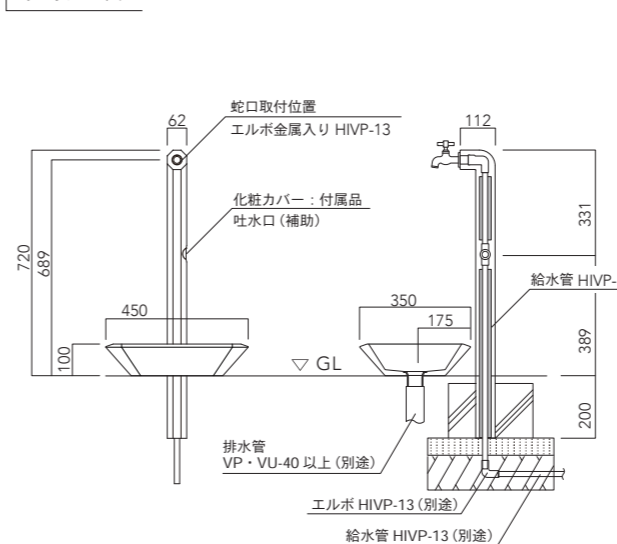

参考施工図

BENT (屈曲) された形状
正面に屈曲した形状なので蛇口下のスペースを広く使用できます。蛇口を握る手が本体にあたりません。

背面・側面
本体背面はコデ面仕上のため、多少の凹凸があります。どの角度から見ても陰影がある八角形状。

※ゴム栓の使用は、下水道条例のガイドラインに準じております。詳細は P157 に記載しております。
※免責事項については、P167 をご参照ください。

機能門柱

照明

ポスト

宅配ボックス

表札

水栓柱

プロポーザル

SHAVE CRANK