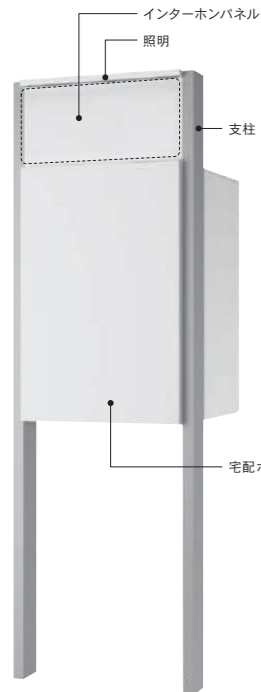

C N M O

NEW

UNEEED N

アルミ LED照明付門柱

ユニード N

複数のバリエーションから選べる宅配ボックスとインターホンパネル・支柱の組み合わせは48通り。外構に合わせてお好みの使い方をぜひお試しください。

Aシリーズ (GW-KS21)
支柱 | シルバー
宅配ボックス | NボックスL (前出し)
インターホンパネル | ホワイト
インターホン右取付

掲載商品
セット価格 ¥273,700 (税抜)