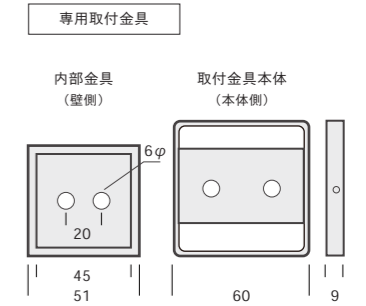

※レイヤーステンサインの表札には専用の取付金具が標準装備されています。
取付ピッチは、20mmとなります。