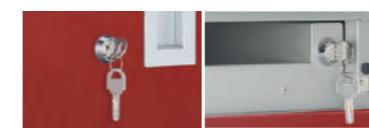

郵便ポストと宅配ボックスを融合したハイブリッドな宅配ボックス。

PO-CLD80F-LWN
(ウォールナット)

PO-CLD80F-LPI
(パイン)

PO-CLD80F-LBG
(マットベージュ)

スライドトレイ

トレイを引き出し、郵便物を
取り出します。

セキュリティ

鍵によって施錠・解錠を行う仕様です。
(左) 宅配ボックス、(右) 郵便ポスト