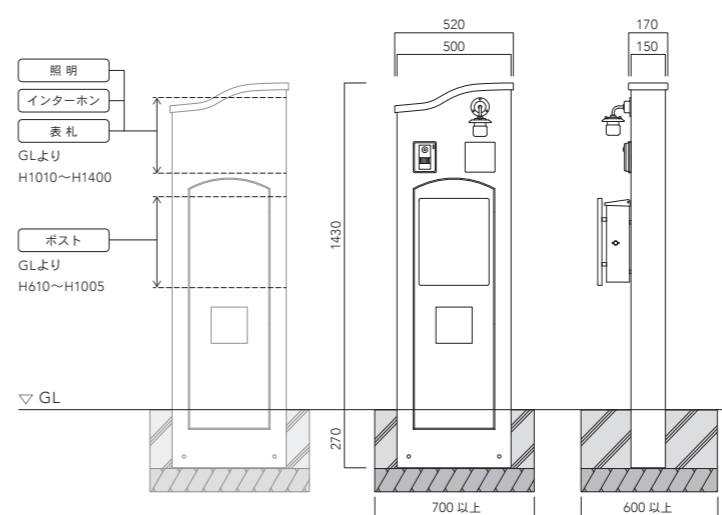

取付可能範囲・参考施工図

対応ポスト一覧

ポスト	キット	キットポロ	un ヘリング	un アルモ	un マルク	un プランシュ	un アニー	un クープル
○	○	○	○	○	○	○	○	○
un デュオ	un マルカート デュオ	un タンプル	un マルカート エクリプス	ソニア 905 シリーズ	スウィング	バサラ	トラッド コバリット	
○	○	○	○	×	○	○	PO-P-W	
トラッド ノーブル	ユーロバッグ	ルーチェ	フェイス	ビュースト スタエア	※PO-P-Wはポスト取付に 必要な部品となります。 詳しくはP93をご覧ください。			
PO-P-W	PO-P-W	PO-P-W	PO-P-W	PO-P-W				
宅配ボックス	Nボックス (M)	Nボックス (L)	レガロ	コルディア80	コンボ ライト	コンボ ハーフ		
×	×	×	×	×	×	×		

※ポスト取付け穴はついておりません。
※インターホンの設置位置によって、インターホンカメラに照明器具の
明かりが映込む場合があります。
インターホンの取扱説明書を必ず確認してから取付けください。

機能
門柱

照明

ポスト

宅配
ボックス

表札

水栓
柱

プロ
ポーザ
ル

un
ENTRE
500