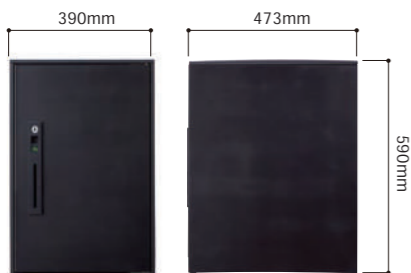

サイズ | 本体サイズ：W390 x H590 x D473mm
重量 | 8.0kg
錠タイプ | 戸カギ付き
開口タイプ | 前出し
材質 | ASA 耐候性樹脂 / 樹脂生地色塗装
受取可能荷物 | 最大サイズ：W310 x H500 x D400mm
最大重量：20Kg まで

閉じ込め防止ボタン

閉じ込め防止機構

万一、子供が閉じ込められた場合でも、内部のボタンに触れると施錠が解除され、内部から開けられます。ボックス内に入って遊ばないよう、お子様には特にご確認ください。