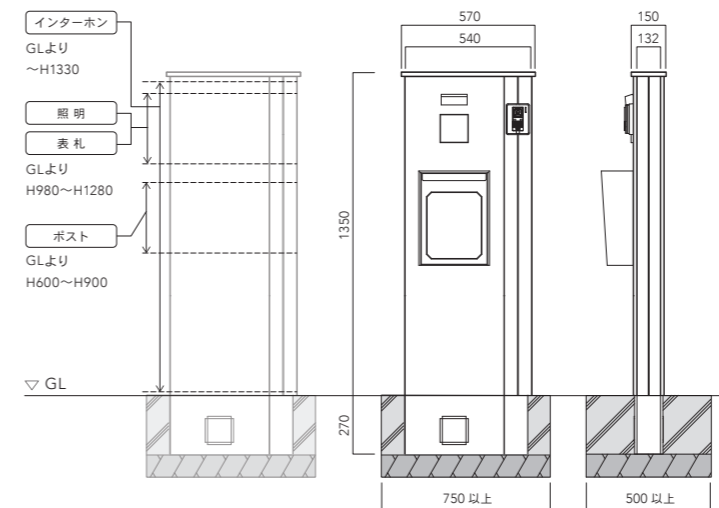

取付可能範囲・参考施工図

対応ポスト一覧

ポスト	キット	キットポロ	un ヘリング	un アルモ	un マルク	un プランシュ	un アニー	un クープル
un デュオ	○	○	○	○	○	○	○	○
un マルカート デュオ	○	○	○	○	○	○	○	○
un マルカート エクシブ	○	○	○	○	○	○	○	○
ソニア 905 シリーズ	○	○	○	○	○	○	○	○
スウィング	○	○	○	○	○	○	○	○
バサラ	○	○	○	○	○	○	○	○
トラッド コバレット	○	○	○	○	○	○	○	○
トラッド ノーブル	○	○	○	○	○	○	○	○
ユーロバッグ	○	○	○	○	○	○	○	○
ルーチェ	○	○	○	○	○	○	○	○
フェイスス	○	○	○	○	○	○	○	○
ビュースト スクエア	○	○	○	○	○	○	○	○

宅配ボックス

Nボックス (M)	Nボックス (L)	レガロ	コルディア80	コンボ ライト	コンボ ハーフ
×	×	×	×	×	×

※ポスト取付け穴はついておりません。
※インターホンの設置位置によって、インターホンカメラに照明器具の明かりが映込む場合があります。
インターホンの取扱説明書を必ず確認してから取付けてください。