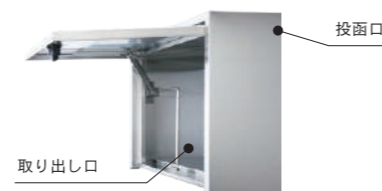

SONIA

ソニア

スタイリッシュな縦型口金ポスト。

T926ES

T926

クールな印象を演出するシャープなデザイン。

R905

R905 HL

SWING

スウィング

シンプルにこだわったデザイン。

大型郵便対応ポスト

※日本郵便規格の大型郵便物
(260 x 340 x 35mm) の投函可能。

BASARA

バサラ

上品な雰囲気デザインポスト。

大型郵便対応ポスト

※日本郵便規格の大型郵便物
(260 x 340 x 35mm) の投函可能。

NEW

ダイヤル錠

※3桁の暗証番号を
自由に設定できます。

ダイヤル錠

※3桁の暗証番号を
自由に設定できます。

T926 シリーズ 本体価格 ¥66,900 (税抜)

PO-T926ES-□□

PO-T926-BK

□□=色番 WH(ホワイト)
WN(ウォールナット)

サイズ | 外寸: W100 x H390 x D353.5mm
投函口: W35 x H340mm
重量 | 4.1kg
錠タイプ | ●ダイヤル錠
開口タイプ | □後出し
材質 | T926ES

ポスト本体: SUS304 0.6t No.4 仕上げ
扉: アルミ押出型材・アルマイト仕上げ
口金部: SUS304 塩ビシート貼り
T926
ポスト本体: SUS304 No.4 仕上げ
扉: アルミ押出型材・アルマイト仕上げ
口金部: SUS304 アクリル焼付塗装

R905 シリーズ 本体価格 ¥68,400 (税抜) ¥75,100 (税抜)

PO-R905-□□

PO-R905HL-□□

□□=色番 BK(ブラック)、BA(パフ)

□□=パネル品番 PI(HL×バイン)
WN(HL×ウォールナット)

サイズ | 外寸: W390 x H290 x D275mm
投函口: W340 x H53mm
重量 | 5.9kg
錠タイプ | ●ダイヤル錠
開口タイプ | □後出し
材質 | R905
ポスト本体・扉: SUS304 No.4 仕上げ/アクリル
口金部: SUS304 パフ仕上げ/アクリル焼付塗装
R905 HL
ポスト本体・扉: SUS304 No.4 仕上げ/アクリル
口金部: SUS304 塩ビシート貼

スウィング 本体価格 ¥61,000 (税抜) ¥68,400 (税抜)

PO-SWNG-□□

□□=色番 WH(オフホワイト)、BR(ブラウン)、WN(ウォールナット)

サイズ | 外寸: W300 x H400 x D135mm
投函口: W260 x H35mm
重量 | 5.8kg
取付穴ピッチ | ⊕ W80 x H180mm ⊕
錠タイプ | ●ダイヤル錠
開口タイプ | □上出し
材質 | ポスト本体: ZAM®(*1) 1.2t 粉体塗装
扉: ZAM®(*1) 0.8t 粉体塗装(オフホワイト・ブラウン)
ZAM®(*1) 0.8t 粉体塗装+
塩ビシート貼 (ウォールナット)

取手: SUS304 1.5t HL 仕上げ
錠: 可変式コンビネーションロック
*1: 高耐食溶融めっき鋼板。ZAM は日新製鋼(株)の登録商標です。

バサラ 本体価格 ¥79,200 (税抜)

PO-BASA-□□

□□=色番 GR(スパークグレー)、DB(ダークブラウン)、CP(鋼メタリック)

サイズ | 外寸: W300 x H400 x D135mm
投函口: W260 x H35mm
重量 | 5.8kg
取付穴ピッチ | ⊕ W80 x H180mm ⊕
錠タイプ | ●ダイヤル錠
開口タイプ | □上出し
材質 | ポスト本体: ZAM®(*1) 1.2t 粉体塗装
扉: ZAM®(*1) 0.8t 粉体塗装
取手: ZAM®(*1) 1.6t 粉体塗装
錠: 可変式コンビネーションロック
*1: 高耐食溶融めっき鋼板。ZAM は日新製鋼(株)の登録商標です。

機能
門柱

照明

ポスト

宅配
ボックス

表札

水栓
柱

プロ
ポータル

SONIA / SWING / BASARA