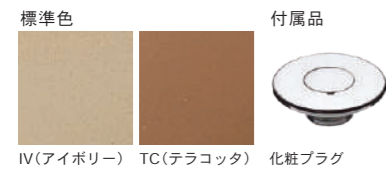

※全て税抜表示。

un ポッシュ 水栓柱

SC-UN-POCM-□□

□□=色番
 IV(アイボリー)、TC(テラコッタ)

サイズ | ø140 x H730 (全高 880) mm
 重量 | 14kg (本体のみ)
 材質 | GRC (ガラス繊維強化セメント) 製
 アクリルシリコン樹脂塗装 (艶消し)
 テラコッタ風仕上げ

付属品 | 化粧プラグ

※寒冷地不可
 ※全製品自社空圧試験済

本体価格 ¥51,700 (税抜)