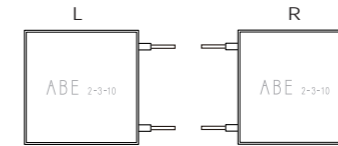

□□=色品番 WH(ホワイト)、GR(グレー)
NV(ネイビー)

本体価格

¥65,300 (税抜)

ショップ看板をイメージしたスクエアサイン。

アクリル ステンレス

FC-CC140-L-WH (ホワイト)
書体 | オクティンブリゾンフリー

FC-CC140-L-GR (グレー)
書体 | ヘルクラウン

FC-CC140-R-NV (ネイビー)
書体 | 欧文金文体