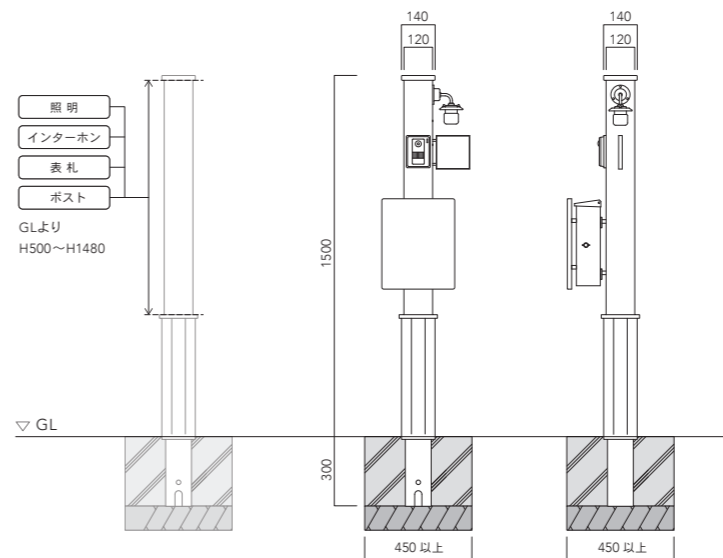

取付可能範囲・参考施工図

対応ポスト一覧

ポスト	キット	キットポロ	un ヘリング	un アルモ	un マルク	un プランシュ	un アニー	un クーブル
PO-P-LOG	PO-P-LOG	PO-P-LOG	PO-P-LOG	PO-P-LOG	PO-P-LOG	PO-P-LOG	PO-P-LOG	PO-P-LOG
un デュオ	un マルカート デュオ	un タンブル	un マルカート エキリプス	ソニア 905 シリーズ	スウィング	バサラ	トラッド コバリット	
PO-P-LOG	PO-P-LOG	PO-P-LOG	PO-P-LOG	×	×	×	×	×
トラッド ノーブル	ユーロバッグ	ルーチェ	フェイス	ビューポスト スタエア	※PO-P-LOGはポスト取付に 必要な部品となります。 詳しくはP93をご覧ください。			
	×	×	○	×	×			
宅配ボックス	Nボックス (M)	Nボックス (L)	レガロ	コルディア80	コンボ ライト	コンボ ハーフ		
	×	×	×	×	×	×		

※ポスト取付穴はついておりません。
※インターホンの設置位置によって、インターホンカメラに照明器具の
明かりが映込む場合があります。
インターホンの取扱説明書を必ず確認してから取付けてください。