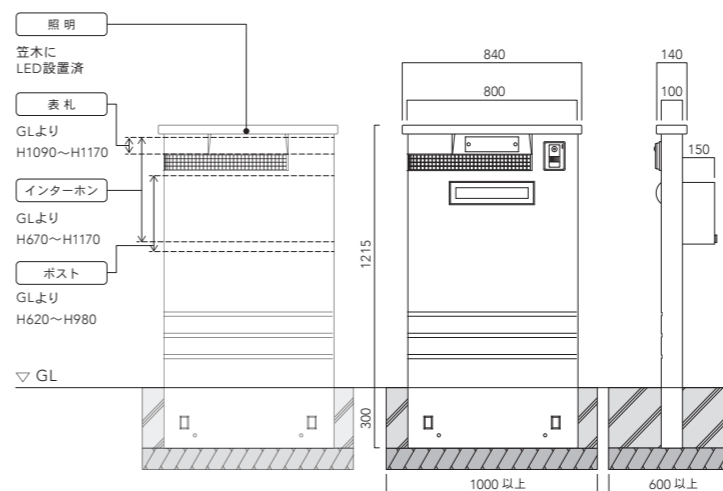

取付可能範囲・参考施工図

対応ポスト一覧

クワッド 800 (前付けタイプ)

キット	キットポロ	un ヘリング	un アルモ	un マルク	un プランシュ	un アニー	un クープル
○	○	○	○	○	○	○	○
un デュオ	un マルカート デュオ	un タンブル	un マルカート エクリプス	ソニア 905 シリーズ	スウィング	バサラ	トラッド コバリット
○	○	○	○	×	○	○	○
トラッド ノーブル	ユーロバッグ	ルーチェ	フェイス	ビュースト スタエア			
○	○	○	○	○			

宅配ボックス

Nボックス (M)	Nボックス (L)	レガロ	コルディア80	コンボ ライト	コンボ ハーフ
×	×	×	×	×	×

※クワッド 800 (口金タイプ) の対応ポストは、『ソニア 905 シリーズ』のみ対応可能。

※ポスト取り付け穴はついておりません。