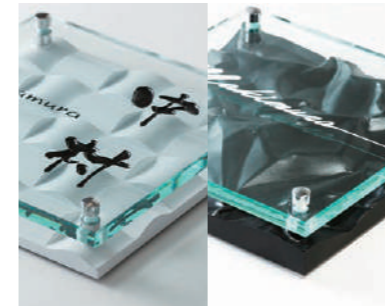

DECOLIA

デコリア

FC-DC-WH (白塗装)

FC-DC-BK (黒塗装)

FC-DC-WH

本体価格

¥92,100 (税抜)

FC-DC-BK

本体価格

¥87,600 (税抜)

クリアガラスと錫物による立体加工の融合。
アートな雰囲気を表現した表札。

錫物 ガラス