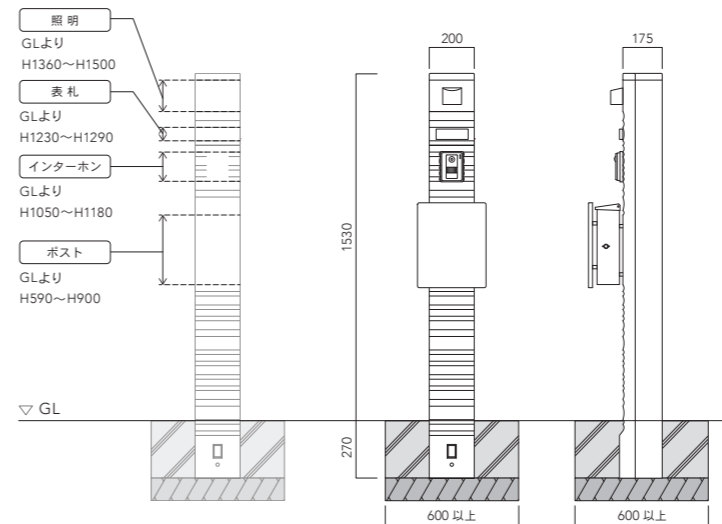

※全て税抜表示。※インターホンは別売り。

表札取付について

サージ 200 は、他商品にないテクスチャー意匠が特徴で、凹凸部に穴加工を行う仕様のため表札に「横き」などの影響がでないよう、下記表札より選定してください。

- ・シンプレート
- ・ルミノ
- ・グラニットサインモールドミニ
- ・コーナーサインステン
- ・コーナーサインリフ
- ・ステンレスアイアンサインミニ

取付可能範囲・参考施工図

対応ポスト一覧