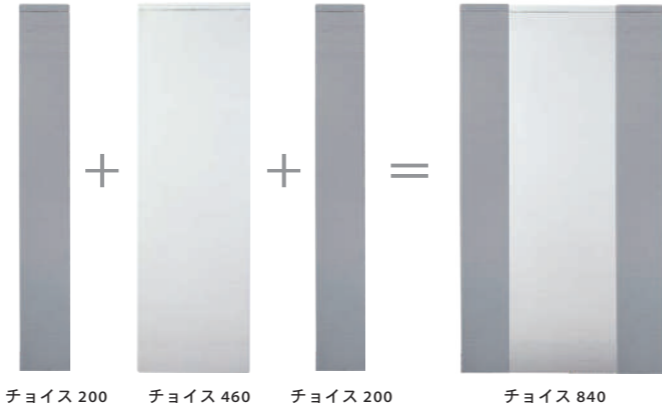

CHOICE GRC

チョイス

組み合わせられるから二世帯住宅にも対応。
門柱の基本ベースを選んで組み合わせる
セミオーダータイプだから、幅広いニーズに対応。
設置スペースや二世帯住宅など
住まい方に合わせて思い通りの門柱を。

チョイス 200 とチョイス 460 (各種) を組み合わせることが可能

チョイス 200

GW-CH200-□□

□□=色番 WH(ホワイト)、BR(ブラウン)、GR(グレー)、BK(ブラック)

サイズ | W200 x H1530 (全高 1800) x D190mm
重量 | 37kg (本体のみ)
材質 | GRC (ガラス繊維強化セメント) 製
複層左官材ほうき掃き仕上げ

標準色

WH(ホワイト) BR(ブラウン) GR(グレー) BK(ブラック)

※表示価格は配送料込の価格となります。

本体価格 **¥85,400 (税抜)**

チョイス 460 シンプル

規格外送料別料金

GW-CH460

サイズ | W460 x H1530 (全高 1800) x D120mm
重量 | 61kg (本体のみ)
材質 | GRC (ガラス繊維強化セメント) 製
複層左官材ほうき掃き仕上げ

標準色

WH(ホワイト)

※表示価格は配送料込の価格となります。

本体価格 **¥126,200 (税抜)**

宅配ボックス対応

チョイス 460 TB

規格外送料別料金

GW-CH460TB

サイズ | W460 x H1530 (全高 1800) x D120mm
重量 | 65kg (本体のみ)
材質 | GRC (ガラス繊維強化セメント) 製
複層左官材ほうき掃き仕上げ

標準色

WH(ホワイト)

チョイス 460 シンプルの前面を重厚に仕上げ、
宅配ボックスを設置可能にしました。

※表示価格は配送料込の価格となります。

本体価格 **¥157,300 (税抜)**

対応ポスト一覧

チョイス 460 (シンプル/TB)

キット	キットポスト	un ヘルシング	un アルモ	un マルク	un プランシュ	un アニー	un クープル
○	○	○	○	○	○	○	○
un デュオ	un マルカート デュオ	un タンブル	un マルカート エクリプス	ソニア 905 シリーズ	スウィング	パサラ	トラッド コバリット
○	○	○	○	×	○	○	○
トラッド ノーブル	ユーロバグ	ルーチェ	フェイサス	ビュースト スクエア			
○	○	○	○	○			

※チョイス 200 への前付けポストの取付けはできません。

対応宅配ボックス一覧

チョイス 460 (シンプル) 宅配ボックス非対応

レガロ	コルディア80	Nボックス (M)	Nボックス (L)	コンボ ライト	コンボ ハーフ
×	×	×	×	×	×

チョイス 460 (TB) 宅配ボックス対応

Nボックス (M)	Nボックス (L)	レガロ	コルディア80	コンボ ライト	コンボ ハーフ
×	×	×	×	×	○