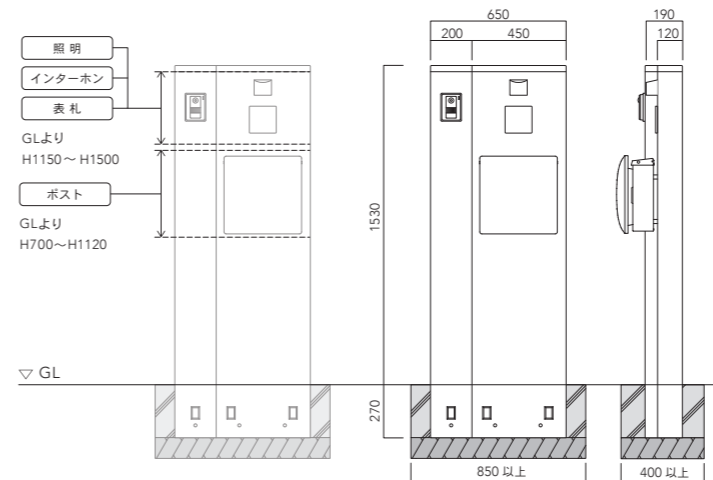

取付可能範囲・参考施工図 チョイス 650

チョイス 200 は、左右どちらにも設置可能です。
両側に設置し、ワイドに演出することも可能です。
※その際、10mmの重なりが生じます。

※インターホンの設置位置によって、インターホンカメラに照明器具の
明かりが映込む場合があります。
インターホンの取扱説明書を必ず確認してから取付けしてください。
※チョイス 200 を設置する場合は、ポストの鍵位置や開閉方向の違いにより操作しづらくなる
場合がございますので中心よりずらして設置していただくことを推奨しています。