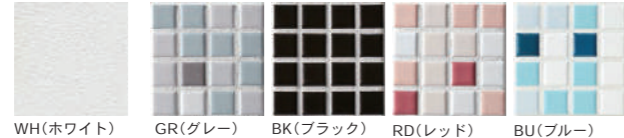

照明 | 電源ユニット AC100V (DC24V 変換仕様)
電球色、LED24V

標準色

※装飾タイルの色味は、産地やロットの都合などにより予告なく変更する場合があります。
ご注文の際はご確認ください。
※表示価格は配送込の価格となります。

GRC(ガラス繊維強化セメント)

ガラス繊維とセメントに自然骨材を加えて成型するGRC (ガラス繊維強化セメント) は、軽量で粘り強く、高い引張り強度と曲げ強度を持つ堅牢な素材です。トーンでは、GRC ならではの特性を活かし、自在性のあるデザインの造形物を造ることが可能です。