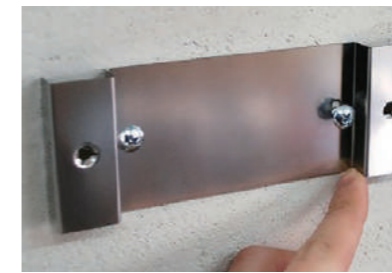

01 台座を取付け

ワンタッチネームプレート台座 (以下、台座) の取付け面に W79 mm のピッチで穴を開け、付属のアンカーまたはプラグをセットします。

次に台座を付属のビスにて固定します。片側のビス穴が長穴となっておりますので、この時点で高さ・傾きの微調整を行ってください。