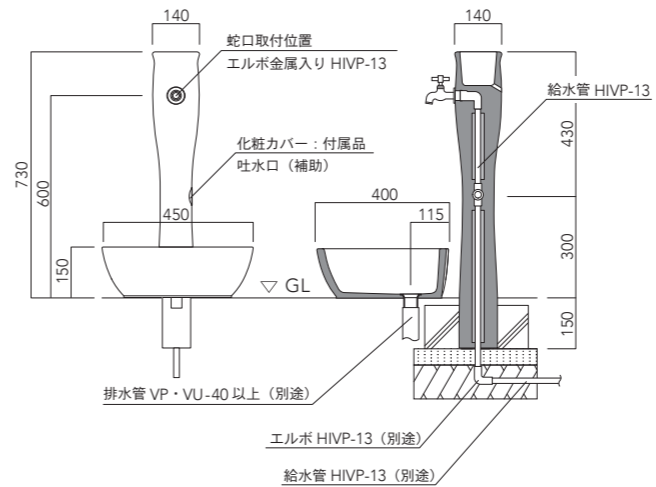

参考施工図

ファンクション機能
水栓柱上部には、植栽を入れる事が可能。
狭小地でもガーデンライフを満喫できます。

マット塗装仕上げ
アクリルシリコン樹脂塗装、テラコッタ風仕上げ。
テラコッタのような風合い、落ち着いた仕上がり。

※ゴム栓の使用は、下水道条例のガイドラインに準じております。詳細は P157 に記載しております。
※免責事項については、P167 をご参照ください。