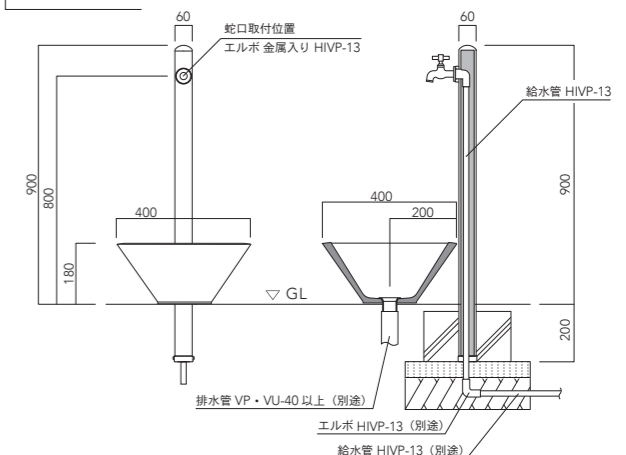

WH (ホワイト) SUS (ステンカラー) RD (レッド) GN (グリーン) BR (ブラウン) BK (ブラック)

※ゴム栓の使用は、下水道条例のガイドラインに準じております。詳細はP157に記載しております。
※免責事項については、P167をご参照ください。

コラム 水栓柱

組合せ例

SC-CM11-□□

□□=色番
WH(ホワイト)、SUS(ステンカラー)、RD(レッド)
GN(グリーン)、BR(ブラウン)、BK(ブラック)

サイズ | φ60 x H900 (全高 1100) mm
重量 | 1.3kg (本体のみ)
材質 | 外装管: アルミ製 / アクリルウレタン樹脂塗装
(ステンカラーのみアルマイト処理)

給水管: H1VP13
トップキャップ: ABS 樹脂製クロムメッキ

※寒冷地不可
※全製品自社空圧試験済
(公社) 日本水道協会品質認証センター 認証登録番号 J-58 形式 / 略号 SC-CM-13

標準色

本体価格 ¥52,000 (税抜)

参考セット価格 ¥68,700

本体	コラム SC-CM11-□□	¥52,000
蛇口	モーブ 2 JA-MV-MAUVE2 P152	¥16,700

※全て税抜表示。

1 | カラーバリエーション

住宅とマッチしたカラーを選定可能
シンプルかつモダンなカラーリングが特徴的です。

2 | シンプルな形状デザイン

蛇口やガーデンパンをセレクトすることで、
カスタムした演出が可能です。

3 | ユニバーサルデザイン

背が高いタイプの水栓柱のため、
腰への負担を軽減します。

機能門柱

照明

ポスト

宅配ボックス

表札

水栓柱

プロポーザル

COLUMN / TACT