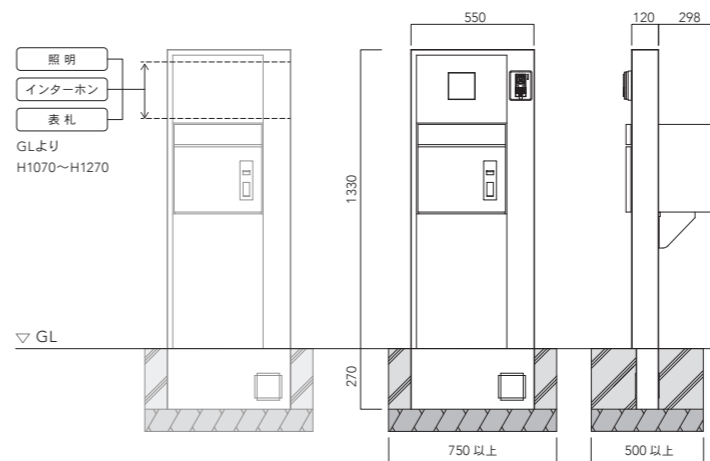

取付可能範囲・参考施工図

対応ポスト一覧

ポスト	キット	キットポロ	un ヘリング	un アルモ	un マルク	un プランシュ	un アニー	un クープル
un デュオ	×	×	×	×	×	×	×	×
un マルカート デュオ	×	×	×	×	×	×	×	×
un タンブル	×	×	×	×	×	×	×	×
un マルカート エクリプス	×	×	×	×	×	×	×	×
ソニア 905 シリーズ	×	×	×	×	×	×	×	×
スウィング	×	×	×	×	×	×	×	×
バサラ	×	×	×	×	×	×	×	×
トラッド コバリット	×	×	×	×	×	×	×	×
トラッド ノーブル	×	×	×	×	×	×	×	×
ユーロバッグ	×	×	×	×	×	×	×	×
ルーチェ	×	×	×	×	×	×	×	×
フェイス	×	×	×	×	×	×	×	×
ビューポスト スクエア	×	×	×	×	×	×	×	×
宅配ボックス								
Nボックス (M)	×	×	×	○	×	×	×	×
Nボックス (L)	×	×	×	○	×	×	×	×
レガロ	×	×	×	○	×	×	×	×
コルディア80	×	×	×	○	×	×	×	×
コンボ ライト	×	×	×	○	×	×	×	×
コンボ ハーフ	×	×	×	○	×	×	×	×

※インターホンの設置位置によって、インターホンカメラに照明器具の明かりが映込む場合があります。
インターホンの取扱説明書を必ず確認してから取付けしてください。

機能門柱

照明

ポスト

宅配ボックス

表札

水栓柱

プロポーザル

LEGERE 550

29

28

※商品の色は、工法や印刷により、写真とは多少異なる場合があります。※価格・仕様・デザイン等を予告なく変更することがあります。※表示価格には消費税は含まれておりません。