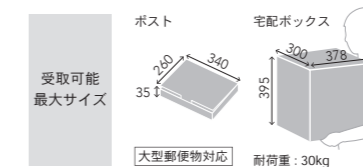

Lサイズ(後出し)

※ 日本郵便株式会社が推奨する規格に対応していることを示します。

機能門柱

照明

ポスト

宅配ボックス

表札

水栓柱

プロポーザル

N BOX