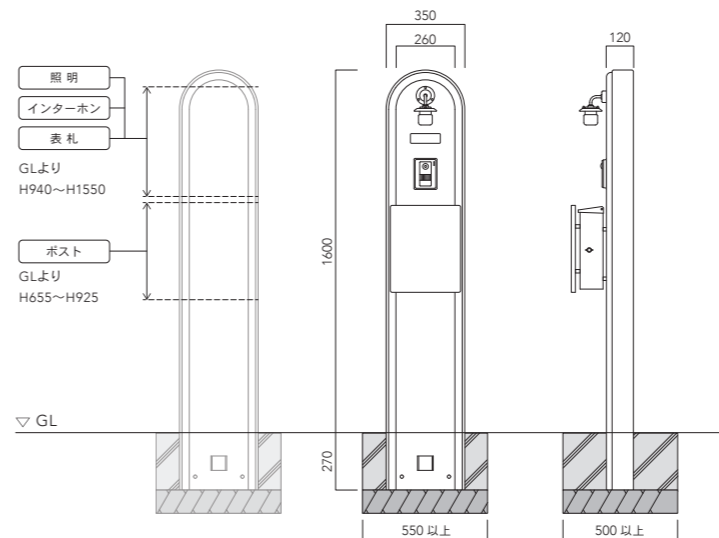

本体価格 **¥122,200 (税抜)**

取付可能範囲・参考施工図

対応ポスト一覧

ポスト	キット	キットポロ	un ヘリング	un アルモ	un マルク	un プランシュ	un アニー	un クーブル
○	○	○	○	○	○	○	○	○
un デュオ	un マルカート デュオ	un タンプル	un マルカート エクリプス	ソニア 905 シリーズ	スウィング	バサラ	トラッド コバリット	
○	○	○	○	×	○	○	○	
トラッド ノーザル	ユーロバッグ	ルーチェ	フェイス	ビュースト スタエア				
○	○	○	○	○				
宅配ボックス	Nボックス (M)	Nボックス (L)	レガロ	コルディア80	コンボ ライト	コンボ ハーフ		
×	×	×	×	×	×	×		