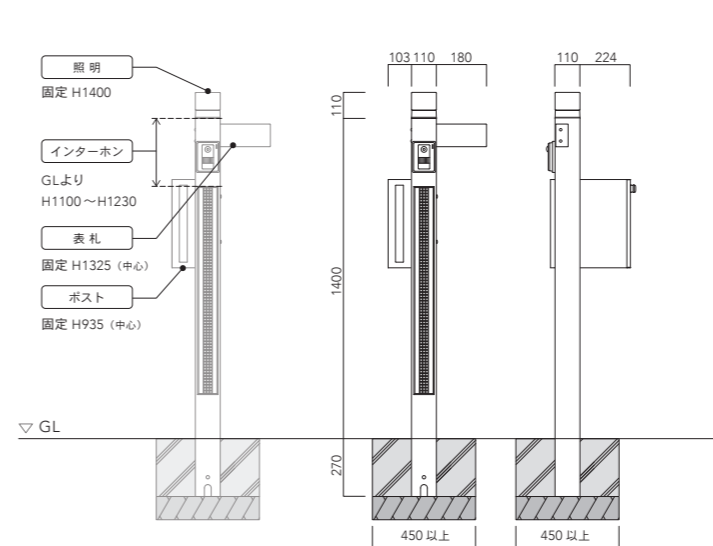

取付可能範囲・参考施工図

- セット照明
  サイズ | W100 x H104 x D100mm
  照明 | LED 7.1W (60W 相当) 電球色 100V
- セット表札
  サイズ | W180 x H80 x D47mm
  ネームシール仕様
- セットポスト
  サイズ | W180 x H80 x D47mm
  投函口 | W35 x H340mm
  前入れ・後出し

※照明・インターホン配線用の穴が空いています。
※ポストは左右どちら側でも取付可能です。
※表札は左・正面・右に取付可能です。

機能門柱

照明

ポスト

宅配ボックス

表札

水栓柱

プロポーザル

JEWELRY MOSAIC