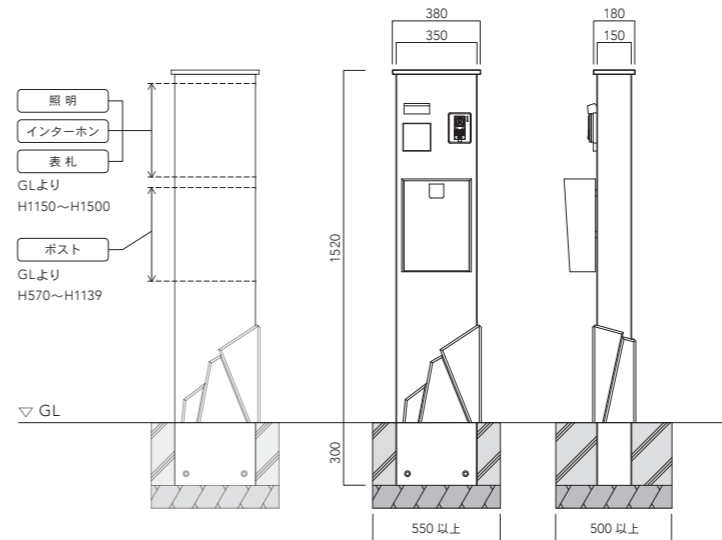

取付可能範囲・参考施工図

対応ポスト一覧

ポスト	キット	キットポロ	un ヘリング	un アルモ	un マルク	un プランシュ	un アニー	un クープル
○	○	○	○	○	○	○	○	○
un デュオ	un マルカート デュオ	un タンブル	un マルカート エクサリス	ソニア 905 シリーズ	スウィング	バサラ	トラッド コバリット	
○	○	○	○	×	○	○	○	
トラッド ノーブル	ユーロバッグ	ルーチェ	フェイス	ビューポスト スクエア				
○	○	○	○	○				

宅配ボックス

Nボックス (M)	Nボックス (L)	レガロ	コルディア80	コンボ ライト	コンボ ハーフ
×	×	×	×	×	×

※ポスト取付け穴はついておりません。
※インターホンの設置位置によって、インターホンカメラに照明器具の明かりが映込む場合があります。
インターホンの取扱説明書を必ず確認してから取付けてください。