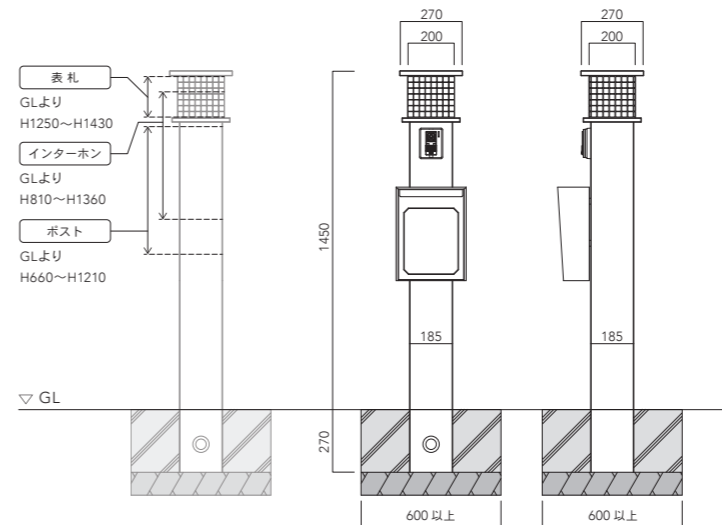

取付可能範囲・参考施工図

対応ポスト一覧

ポスト	キット	キットポロ	un ヘリング	un アルモ	un マルク	un プランシュ	un アニー	un クープル
キット	○	○	○	○	○	○	○	○
un デュオ	○	○	○	○	○	○	○	○
un マルカート デュオ	○	○	○	○	○	○	○	○
un マルカート タンブル	○	○	○	○	○	○	○	○
un マルカート エクリプス	○	○	○	○	○	○	○	○
ソニア 905 シリーズ	○	○	○	○	○	○	○	○
スウィング	○	○	○	○	○	○	○	○
バサラ	○	○	○	○	○	○	○	○
トラッド コバレット	○	○	○	○	○	○	○	○
トラッド ノーブル	○	○	○	○	○	○	○	○
ユーロバッグ	○	○	○	○	○	○	○	○
ルーチェ	○	○	○	○	○	○	○	○
フェイス	○	○	○	○	○	○	○	○
ビューポスト スクエア	○	○	○	○	○	○	○	○
宅配ボックス	○	○	○	○	○	○	○	○
Nボックス (M)	○	○	○	○	○	○	○	○
Nボックス (L)	○	○	○	○	○	○	○	○
レガロ	○	○	○	○	○	○	○	○
コルディア80	○	○	○	○	○	○	○	○
コンボ ライト	○	○	○	○	○	○	○	○
コンボ ハーフ	○	○	○	○	○	○	○	○

※ポスト取付け穴はついておりません。