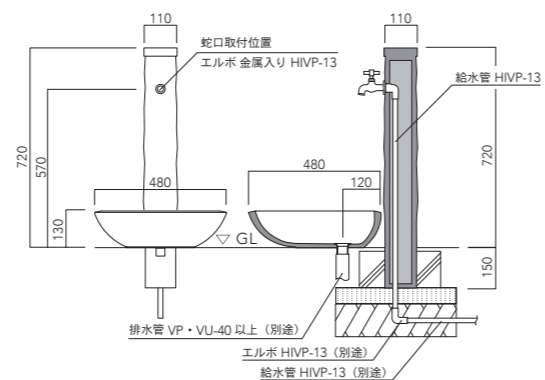

参考施工図

※ゴム栓の使用は、下水道条例のガイドラインに準じております。詳細はP157に記載しております。
※免責事項については、P167をご参照ください。

サガン 水栓柱

SC-SAG-IV

サイズ | Ø110 x H720 (全高 870) mm
重量 | 10kg (本体のみ)
材質 | GRC (ガラス繊維強化セメント) 製
アクリルウレタン樹脂塗装

※寒冷地不可
※全製品自社空圧試験済

標準色

IV(アイボリー)

本体価格 **¥40,000 (税抜)**

組合せ例

参考セット価格	¥82,000	
本体	サガン (アイボリー) SC-SAG-IV	¥40,000
蛇口	横水栓十字ハンドル JA-MV-K13-E P152	¥12,600
ガーデンパン	トレビ リビエラ GPT-RVG-IV P156	¥29,400

※全て税抜表示。