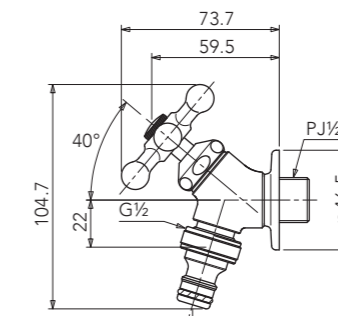

ホース接続水栓十字ハンドル図面

日本水道協会認定マーク

※掲載品以外の蛇口を選定する場合は給水栓ネジ寸法 PJ1/2
であることをご確認ください。
※ホースを取付ける場合は、ホースジョイントニップルと
ホースアダプターが必要です。
※蛇口や配管内の水の凍結が予想される場合は、破損の恐れがあります。
地域、気候に応じた凍結防止対策を行ってください。
※シールは付属されません。
※免責事項については、P167 をご参照ください。

機能
門柱

照明

ポスト

宅配
ボックス

表札

水栓
柱

プロ
ポーター
ザル

FAUCET