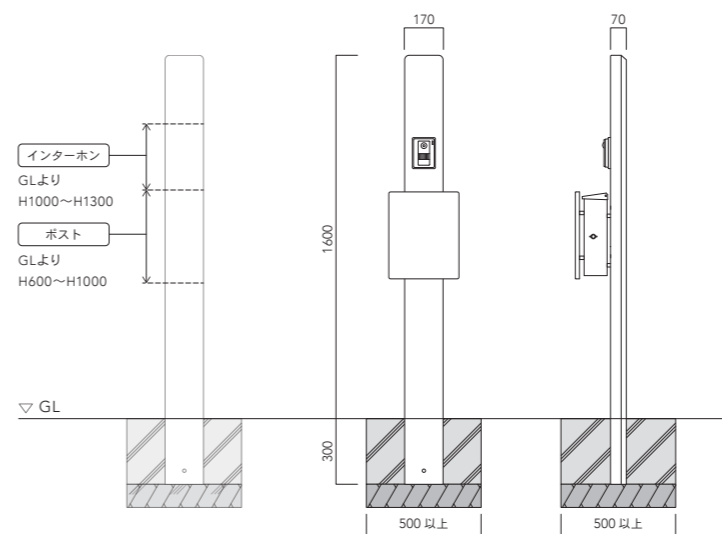

取付可能範囲・参考施工図

対応ポスト一覧

ポスト	キット	キットポロ	un ヘリング	un アルモ	un マルク	un プランシュ	un アニー	un クーブル
○	○	○	○	○	○	○	○	○
un デュオ	un マルカート デュオ	un タンブル	un マルカート エクソリス	ソニア 905 シリーズ	スウィング	バサラ	トラッド コバリット	
○	○	○	○	×	○	○	×	
トラッド ノーヴル	ユーロバッグ	ルーチェ	フェイス	ビューポスト スクエア	※A230・B330はポスト取付に 必要な部材となります。 詳しくはP93をご覧ください。			
A230	×	○	B330	B330				

宅配ボックス

N ボックス (M)	N ボックス (L)	レガロ	コルディア80	コンボ ライト	コンボ ハーフ
×	×	×	×	×	×

※ポスト取付け穴はついておりません。
※インターホンの設置位置によって、インターホンカメラに照明器具の
明かりが映込む場合があります。
インターホンの取扱説明書を必ず確認してから取付けしてください。