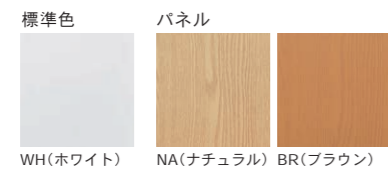

※アルミパネル木目柄・色味は製品ごとに異なります。カタログと同柄ではございません。
※表示価格は配送料込の価格となります。