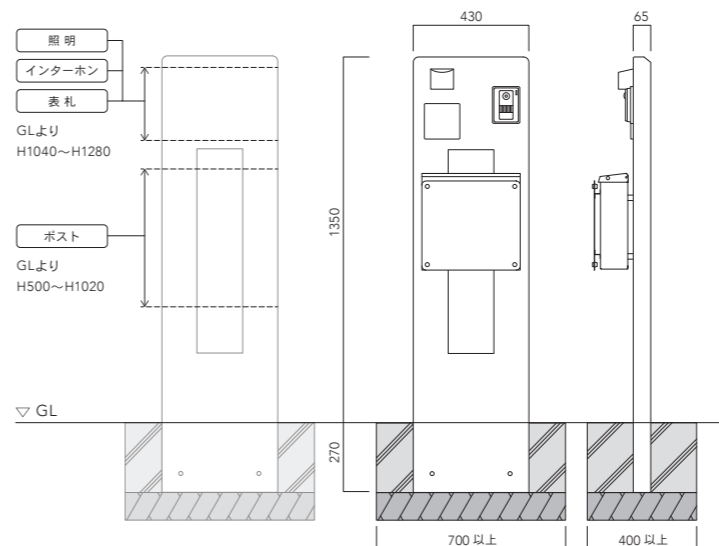

取付可能範囲・参考施工図

対応ポスト一覧

ポスト	キット	キットポロ	un ヘリング	un アルモ	un マルク	un プランシュ	un アニー	un クーブル
○	○	○	○	○	○	○	○	○
un チュオ	un マルカート デュオ	un タンブル	un マルカート エクリプス	ソニア 905 シリーズ	スウィング	バサラ	トラッド コバリット	
○	○	○	○	×	PO-P-FCH	PO-P-FCH	PO-P-FCH	
トラッド ノーブル	ユーロバッグ	ルーチェ	フェイス	ビューポスト スクエア	※PO-P-FCHはポスト取付に必要な部品となります。詳しくはP93をご覧ください。			
PO-P-FCH	PO-P-FCH	PO-P-FCH	PO-P-FCH	PO-P-FCH				
宅配ボックス	Nボックス (M)	Nボックス (L)	レガロ	コルディア80	コンボ ライト	コンボ ハーフ		
×	×	×	×	×	×	×		

※ポスト取付け穴はついておりません。
※インターホンの設置位置によって、インターホンカメラに照明器具の明かりが映込む場合があります。
インターホンの取扱説明書を必ず確認してから取付けてください。