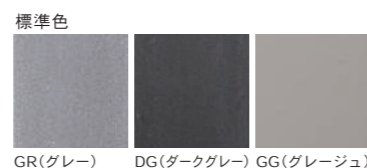

本体価格 **¥38,000 (税抜)**

GR(グレー)・
DG(ダークグレー)を
選ばれる際の諸注意