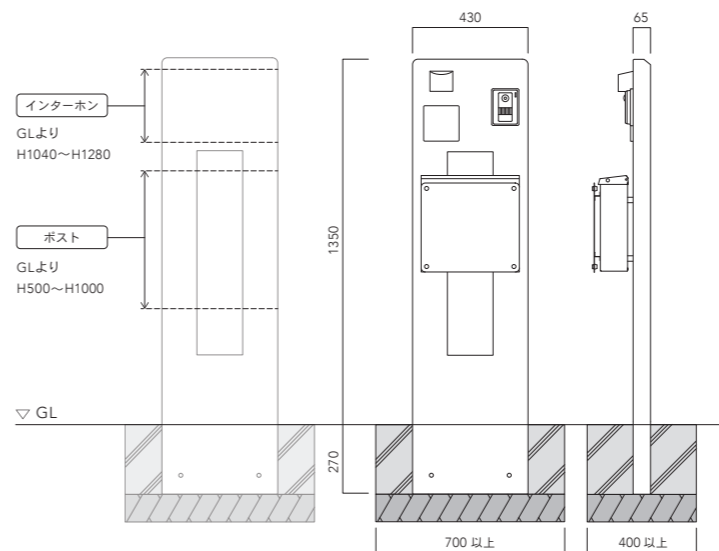

取付可能範囲・参考施工図

対応ポスト一覧

ポスト	キット	キットポロ	un ヘリング	un アルモ	un マルク	un プランシュ	un アニー	un クープル
○	○	○	○	○	○	○	○	○
un デュオ	un マルカート デュオ	un タンブル	un マルカート エクリプス	ソニア 905 シリーズ	スウィング	バサラ	トラッド コバリット	
○	○	○	○	×	PO-P-FCH	PO-P-FCH	PO-P-FCH	
トラッド ノーブル	ユーロバッグ	ルーチェ	フェイス	ビュースト スクエア	※PO-P-FCHはポスト取付に 必要な部材となります。 詳しくはP93をご覧ください。			
PO-P-FCH	PO-P-FCH	PO-P-FCH	PO-P-FCH	PO-P-FCH				

宅配ボックス

Nボックス (M)	Nボックス (L)	レガロ	コルディア80	コンボ ライト	コンボ ハーフ
×	×	×	×	×	×

※ポスト取付穴はついておりません。
※ポスト取付専用プレートは (P93) をご確認ください。

機能門柱

照明

ポスト

宅配ボックス

表札

水栓柱

プロポーザル

NEO FACE 430

49

48

※商品の色は、工法や印刷により、写真とは多少異なる場合があります。※価格・仕様・デザイン等を予告無く変更することがあります。※表示価格には消費税は含まれておりません。