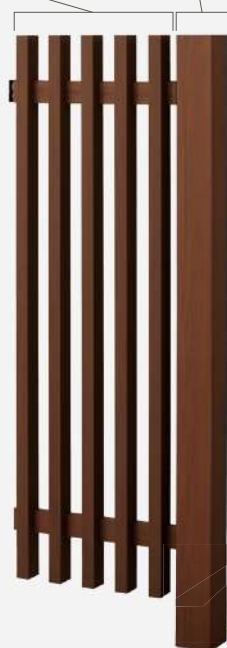

OPTION オプション

Gatepost

エクステリアを魅せる、ドレスアップ・アイテム

組合せ例

ウッドライン 500P ウッドライン 500H

OP-FD-WLP / OP-FD-WLH
(ウッドライン 500P / ウッドライン 500H)

裏面は、横の栈木が縦の格子材に
スッキリおさまったデザイン

ウッドライン500P

OP-FD-WLP

本体価格 ¥46,800 (税抜)

W415 x L1200 x D50mm 5kg
アルミ形材樹脂被膜

ウッドライン500H

OP-FD-WLH

本体価格 ¥18,500 (税抜)

W85 x L1300 (全高1600) x D85mm
3.8kg
アルミ形材樹脂被膜