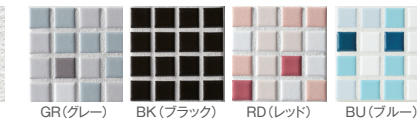

オープンな空間に映える存在感です。

上から照らすLEDの灯りは優しく、またアクセントとなるタイル、口金ポストへの対応も、ディテールへのこだわりのひとつ。

QUAD

クワッド800

GW-QDG800 M2-□□(前付けポストタイプ)

GW-QDG800 K2-□□(口金ポストタイプ)

本体価格 ¥148,400(税抜)

W840 x H1215(全高1515) x D140mm 83kg(本体のみ)

GRC(ガラス繊維強化セメント)製/複層左官材吹付け仕上げ

笠木: GRC製吹付け仕上げ

※□□にはタイルの色品番が入ります。

GR(グレー)、BK(ブラック)、RD(レッド)、BU(ブルー)

規格外
送料
別料金

標準色

WH(ホワイト)

タイル バリエーション

GR(グレー) BK(ブラック) RD(レッド) BU(ブルー)

※装飾タイルの色味は、廃番やロットの都合などにより予告なく変更する場合があります。ご注文の際は、ご確認ください。

照明
P 82

表札
P122

ポスト
P 86