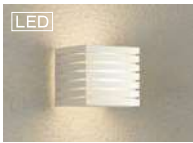

W125 x H125 x D85mm  
LED電球小型電球タイプ  
5.2W1灯  
アクリルカバー(乳白)

(プラチナメタリック)

**ML-NF11P2**

定価 ¥12,600 (税抜)

W125 x H125 x D85mm  
LED電球小型電球タイプ  
5.2W1灯  
アクリルカバー(乳白)

(白塗装)

**DWP-38375Y**

定価 ¥15,800 (税抜)