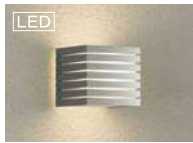

(ウォームシルバー塗装)

DWP-38381Y

定価 ¥15,800 (税抜)

W130 x H125 x D135mm
プラスチック
100V