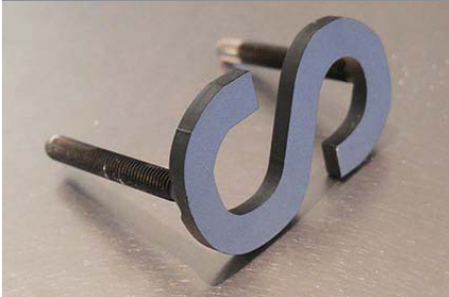

MUKU

ムク

スチール

SS-MUK-○

本体価格 ¥5,000/1文字(税抜)

H60mm

・ボルト金具(2~3点止め/文字)

※書体はゴシック体(大文字)一種類のみになります。

※○の中には使用文字のアルファベットまたは、数字(ハイフン含む)が入ります。

※本体の裏側には取付用のボルト(M6 長さ45mm)をお付けしています。

※表示価格は、1文字の価格です。4文字以上ご注文ください。

※環境により、サビが発生する場合があります。

壁や門柱にアクセントをつける、切り文字タイプの表札。