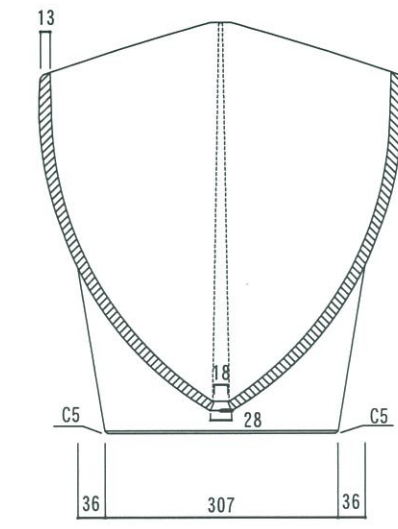

品番	塗装仕様	
NO-1050-WH	袖子肌調仕上げ	(標準色) スーパーホワイト色 (ベンジャミンムーア INT. RM スーパーホワイト色)
NO-1050-DB	袖子肌調仕上げ	(受注色) 日塗工: E19-20B 景観ダークブラウン
NO-1050-DG	袖子肌調仕上げ	(受注色) 日塗工: E19-30A 景観ダークグレー

側面図

A-A' 断面図

立面図

B-B' 断面図

底面図

担当	日付	記事	品名	プランター ノア ホワイト・景観色ダークブラウン・景観色ダークグレー NO-1050-WH/DB/DG		検 図	
			重量・容量	40 Kg /	96 リットル	作成年月日	2012.02.22
			材質・仕上	GRC(ガラス繊維強化セメント)・アクリル樹脂塗装		縮 尺	1/10 寸法誤差/±5
						株式会社 トーシンコーポレーション	