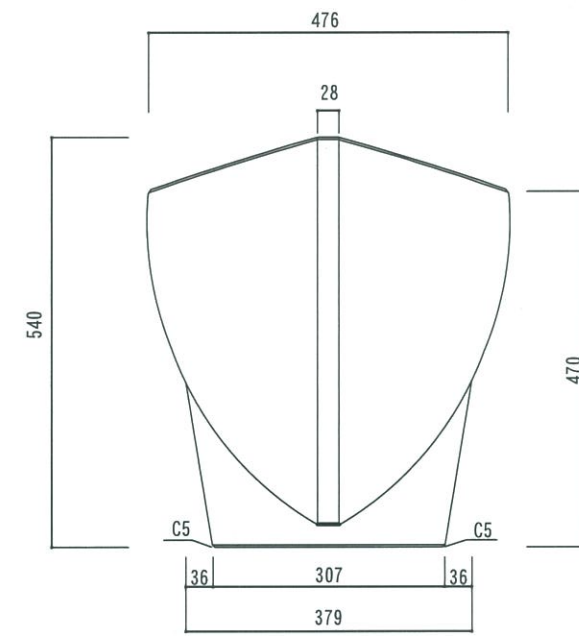

品番	塗装仕様	
NO-1050-WH	袖子肌調仕上げ	(標準色) スーパーホワイト色 (ベンジャミンムーア INT. RM スーパーホワイト色)
NO-1050-DB	袖子肌調仕上げ	(受注色) 日塗工: E19-20B 景観ダークブラウン
NO-1050-DG	袖子肌調仕上げ	(受注色) 日塗工: E19-30A 景観ダークグレー

側面図

A-A' 断面図

立面図

B-B' 断面図

底面図

担当	日付	記事	品名	プランター ノア ホワイト・景観色ダークブラウン・景観色ダークグレー NO-1050-WH/DB/DG		検 図	
			重量・容量	40 Kg /	96 リットル	作成年月日	2012.02.22
			材質・仕上	GRC(ガラス繊維強化セメント)・アクリル樹脂塗装		縮 尺	1/10 寸法誤差/±5
						株式会社 トーシンコーポレーション	