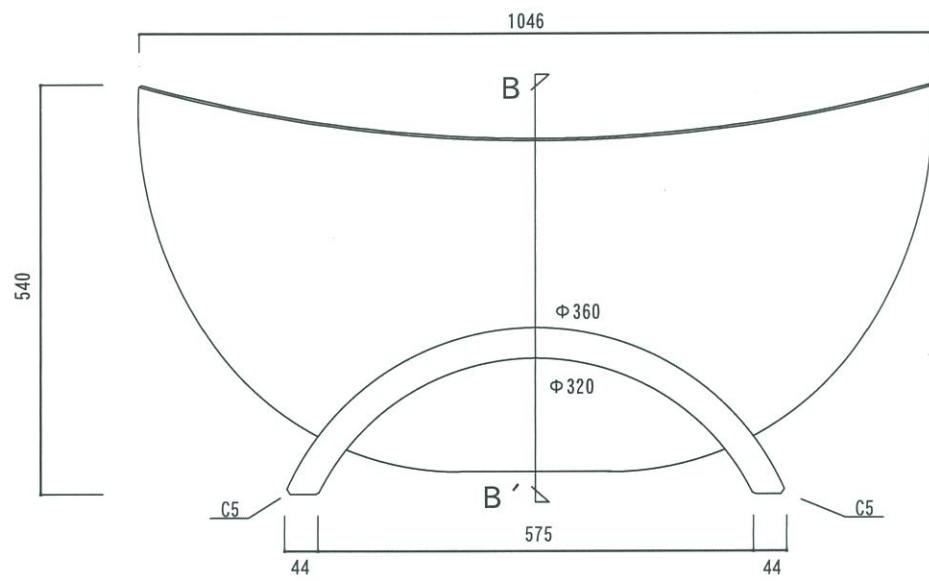

品番	塗装仕様	
NO-1050-WH	袖子肌調仕上げ	(標準色) スーパーホワイト色 (ベンジャミンムーア INT. RM スーパーホワイト色)
NO-1050-DB	袖子肌調仕上げ	(受注色) 日塗工: E19-20B 景観ダークブラウン
NO-1050-DG	袖子肌調仕上げ	(受注色) 日塗工: E19-30A 景観ダークグレー

側面図

A-A' 断面図

立面図

B-B' 断面図

底面図

担当	日付	記事	品名	プランター ノア ホワイト・景観色ダークブラウン・景観色ダークグレー NO-1050-WH/DB/DG		検 図	
			重量・容量	40 Kg /	96 リットル	作成年月日	2012.02.22
			材質・仕上	GRC(ガラス繊維強化セメント)・アクリル樹脂塗装		縮 尺	1/10 寸法誤差/±5
						株式会社 トーシンコーポレーション	