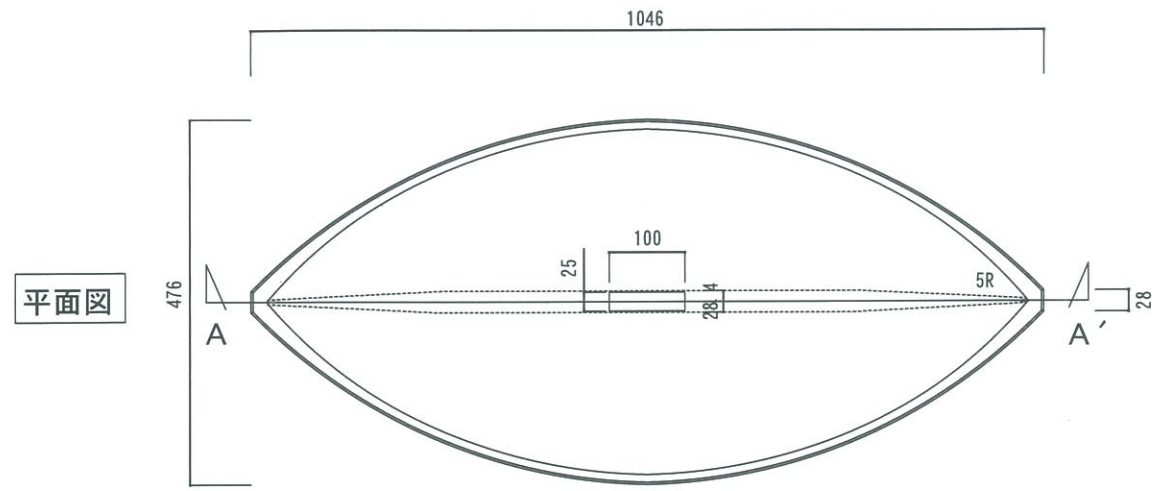

品番	塗装仕様	
NO-1050-WH	袖子肌調仕上げ	(標準色) スーパーホワイト色 (ベンジャミンムーア INT. RM スーパーホワイト色)
NO-1050-DB	袖子肌調仕上げ	(受注色) 日塗工: E19-20B 景観ダークブラウン
NO-1050-DG	袖子肌調仕上げ	(受注色) 日塗工: E19-30A 景観ダークグレー

側面図

A-A' 断面図

立面図

B-B' 断面図

底面図

担当	日付	記事	品名	プランター ノア ホワイト・景観色ダークブラウン・景観色ダークグレー NO-1050-WH/DB/DG		検 図	
			重量・容量	40 Kg /	96 リットル	作成年月日	2012.02.22
			材質・仕上	GRC(ガラス繊維強化セメント)・アクリル樹脂塗装		縮 尺	1/10 寸法誤差/±5
						株式会社 トーシンコーポレーション	