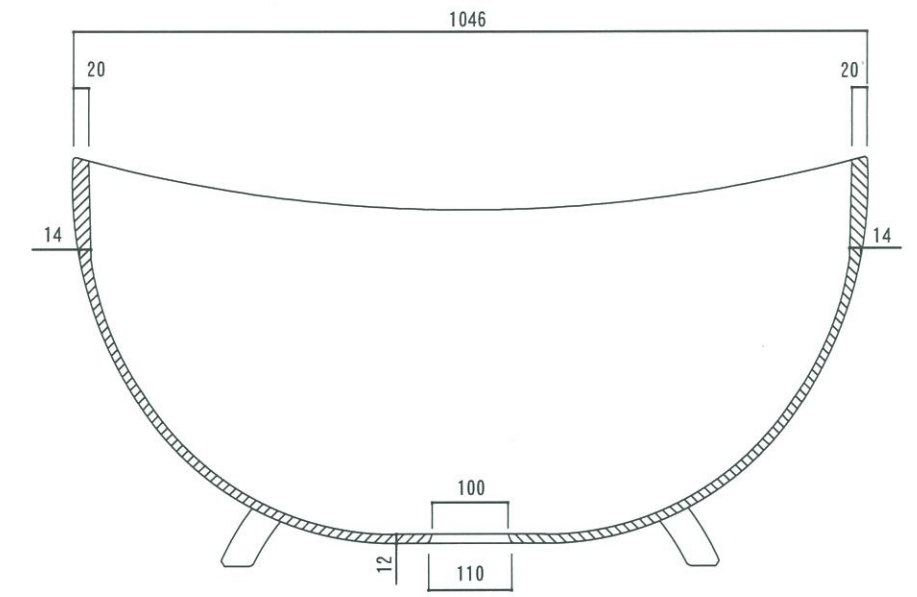

品番	塗装仕様	
NO-1050-WH	袖子肌調仕上げ	(標準色) スーパーホワイト色 (ベンジャミンムーア INT. RM スーパーホワイト色)
NO-1050-DB	袖子肌調仕上げ	(受注色) 日塗工: E19-20B 景観ダークブラウン
NO-1050-DG	袖子肌調仕上げ	(受注色) 日塗工: E19-30A 景観ダークグレー

側面図

A-A' 断面図

立面図

B-B' 断面図

底面図

担当	日付	記事	品名	プランター ノア ホワイト・景観色ダークブラウン・景観色ダークグレー NO-1050-WH/DB/DG		検 図	
			重量・容量	40 Kg /	96 リットル	作成年月日	2012.02.22
			材質・仕上	GRC(ガラス繊維強化セメント)・アクリル樹脂塗装		縮 尺	1/10 寸法誤差/±5
						株式会社 トーシンコーポレーション	