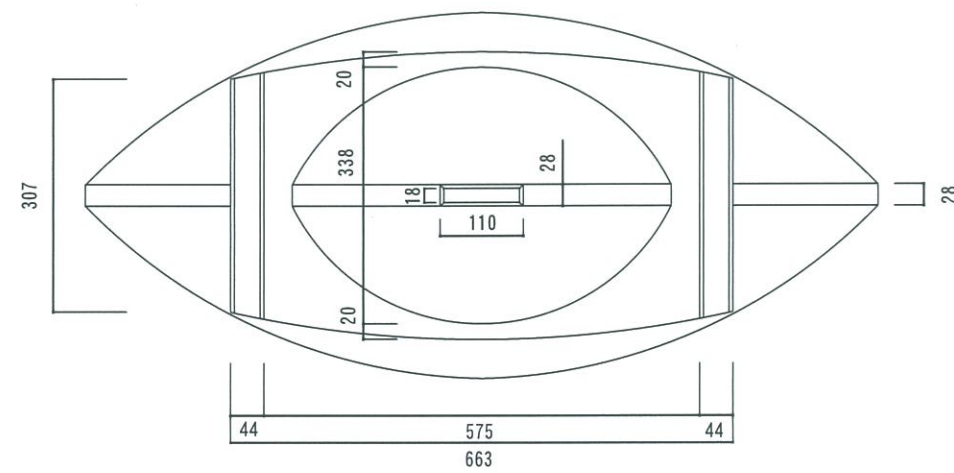

品番	塗装仕様	
NO-1050-WH	袖子肌調仕上げ	(標準色) スーパーホワイト色 (ベンジャミンムーア INT. RM スーパーホワイト色)
NO-1050-DB	袖子肌調仕上げ	(受注色) 日塗工: E19-20B 景観ダークブラウン
NO-1050-DG	袖子肌調仕上げ	(受注色) 日塗工: E19-30A 景観ダークグレー

側面図

A-A' 断面図

立面図

B-B' 断面図

底面図

担当	日付	記事	品名	プランター ノア ホワイト・景観色ダークブラウン・景観色ダークグレー NO-1050-WH/DB/DG		検 図	
			重量・容量	40 Kg /	96 リットル	作成年月日	2012.02.22
			材質・仕上	GRC(ガラス繊維強化セメント)・アクリル樹脂塗装		縮 尺	1/10 寸法誤差/±5
						株式会社 トーシンコーポレーション	